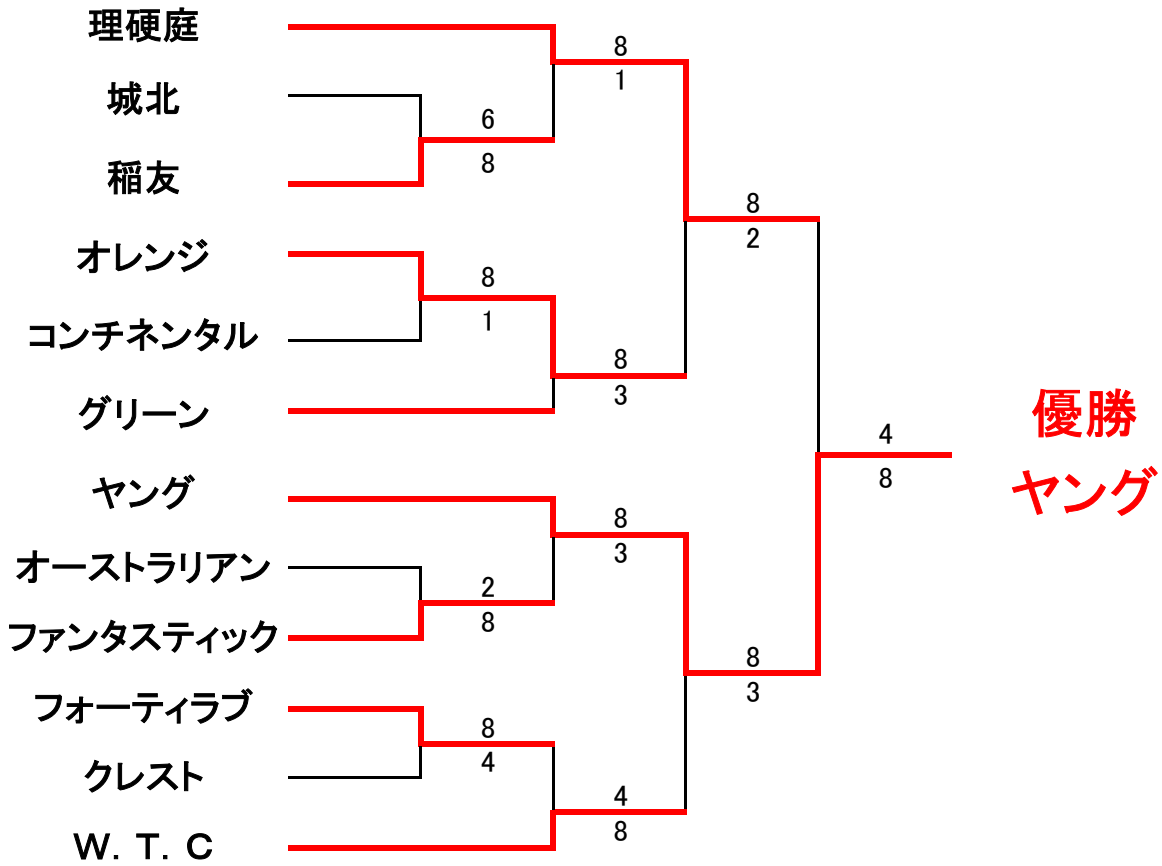

2006年度 カップドロー

3位決定戦

5、6、7、8決定戦

9、10、11、12位決定戦