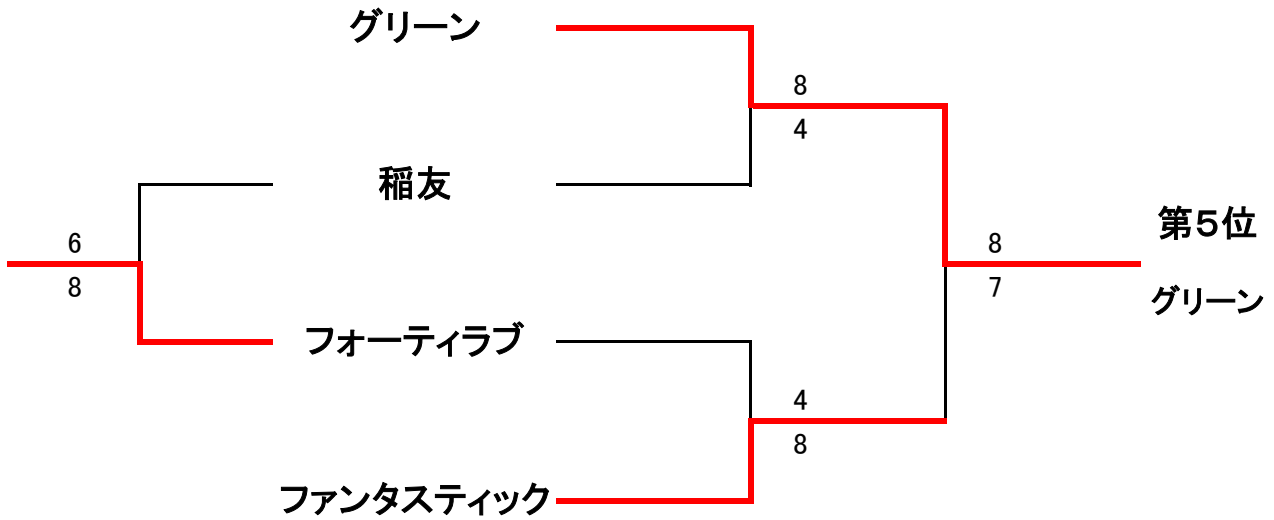

2006年度 カップドロー

3位決定戦

5、6、7、8決定戦

9、10、11、12位決定戦