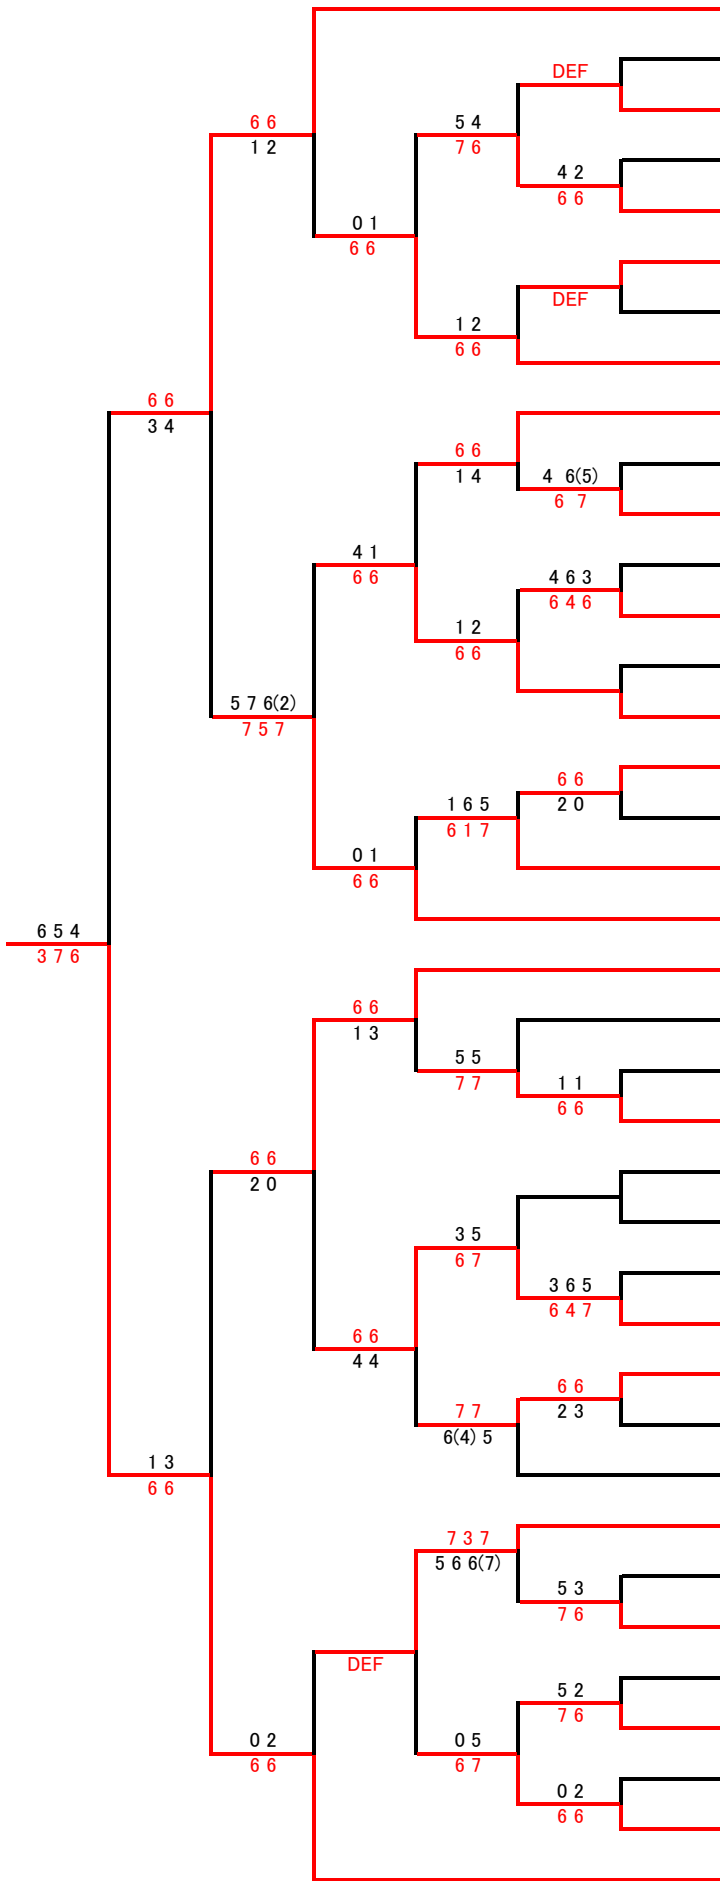

# 男子ダブルス(1)

# 男子ダブルス(2)

6回戦 5回戦 4回戦 3回戦 2回戦 1回戦

- 橋本(一)・上条 ( Y・W ) 39
- 今関・秋山 ( MP ) 40
- 高野・田辺 ( G ) 41
- 角田・高橋 ( CR ) 42
- 仲川・樋渡 ( A ) 43
- 荒川・豊岳 ( O ) 44
- 山田・保坂 ( R ) 45
- 長屋・中島(啓) ( MP ) 46
- 飯野・野山 ( Fa ) 47
- 村井・服部 ( R ) 48
- 大石・菅沼 ( MP ) 49
- 高岸・野村 ( O ) 50
- 吉田・高山 ( RB・FH ) 51
- bye ( ) 52
- 山田・長門石 ( G ) 53
- 江黒・柴田 ( RV ) 54
- 大宮・藤巻 ( O ) 55
- 村田・渡辺 ( Y ) 56
- 清水・中島(良) ( MP ) 57
- 山本(哲)・田中(智) ( W ) 58
- 大沼・村上 ( MP ) 59
- 岡本・小宮 ( G ) 60
- 鈴木・山岡 ( Fa ) 61
- 巻・湯本 ( R・Y ) 62
- bye ( ) 63
- 渡辺・吉次 ( O・Fa ) 64
- 小原・北山 ( C・FL ) 65
- 青木・郷古 ( ST ) 66
- 中島・山川 ( G ) 67
- 西川・大山 ( MP ) 68
- 岩崎・藤井 ( A ) 69
- 坂井・林 ( O ) 70
- 木村・稲山 ( T ) 71
- 芝・鈴木 ( HM ) 72
- 内村・杉田 ( C ) 73
- 宮尾・斎藤 ( Fa ) 74
- 有賀・岡本 ( RV・LN ) 75
- 戸田・中尾 ( Y ) 76

# 男子ダブルス(3)

	1回戦	2回戦	3回戦	4回戦	5回戦	6回戦
77	大久保・森川 ( G )					
78	森戸・百瀬 ( MP )	6 5 5				
79	清田・小林 ( Y )	4 7 7				
80	小島・横田 ( Fa )		1 0		6 6	
81	江藤・岩間 ( T )		6 6		2 1	
82	薬師寺・田野倉 ( RV )			DEF		
83	岡本・筒井 ( FL )	DEF				
84	森井・片山 ( O・Fa )		3 4			
85	石井・中川 ( W )		6 6		6 6	
86	山中・柳田 ( C・G )		7 6		3 3	
87	安達・奥村 ( MP )	DEF	6(4) 3			
88	川原・高石 ( CR )			2 1		
89	古澤・望月 ( R )	1 1		6 6		
90	bye ( )					
91	奥田・松村 ( ST )		3 1		6 4 4	
92	片山・本橋 ( LN )		6 6		4 6 6	
93	金子・山下 ( G )	6 7				
94	田中(一)・沢田 ( W )	2 6	5 6 6			
95	井川・岩井 ( Y )		7 2 3			
96	三浦・松井 ( Fa )			7 2 0		
97	保坂・井澤 ( O・Y )			5 6 6		
98	小林・向田 ( G )					3 4
99	千賀・影谷 ( RV )					6 6
100	増田・野中 ( MP )					
101	岩本・星野 ( FL )	DEF				
102	上原・近藤 ( A )		6 6			
103	三嶋・瓜生 ( OL )	3 3				
104	大野・藤井 ( Co )	6 6				
105	平松・萩原 ( R )		0 2			
106	松岡・千葉(友) ( Y )		6 2 5			
107	津田・駿馬 ( LN )		2 6 7			
108	向野下・山田 ( Fa )		3 3			
109	柴田・三橋 ( G )		6 6			
110	井藤・白川 ( O )	DEF				
111	中村・服部 ( MP )		3 3			
112	荒井・吉田 ( W )		6 6			
113	内山・近藤 ( OL )					
114	小出・山田 ( W )					