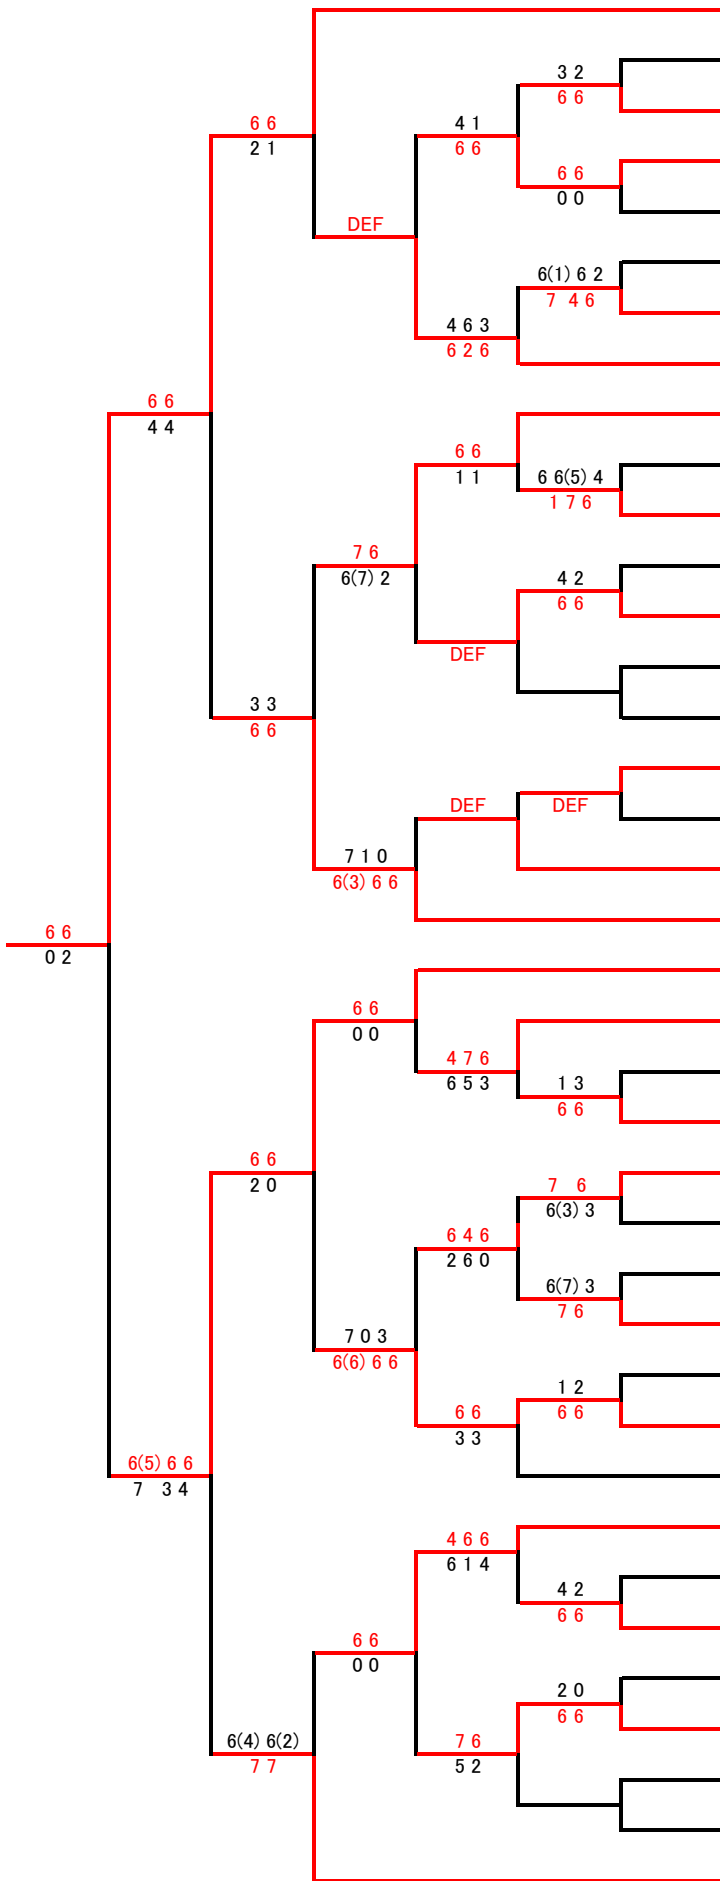

男子ダブルス(4)

6回戦 5回戦 4回戦 3回戦 2回戦 1回戦

- 小室・青木 (W) 115
- 越智・波田野 (FL) 116
- 丸川・栃木 (RB・HM) 117
- 木本・鈴木 (ST) 118
- 高橋(輝)・小坂 (Y) 119
- 繁澤・斎藤 (T) 120
- 杉田・森 (O) 121
- 穂元・福澤 (G) 122
- 鳥飼・宮本 (Y) 123
- 鈴木・石井 (J) 124
- 守屋・矢野 (G) 125
- 菅・山本 (O) 126
- 鈴木・鳥山 (FL) 127
- bye ( ) 128
- 中川原・小沼 (BP) 129
- 北村・北村 (R・BP) 130
- 五十嵐・山田 (Co) 131
- 村田・玉川 (W) 132
- 野本・緒方 (G・BP) 133
- 板尾・藤島 (O) 134
- 前田・永井 (MP) 135
- 高山・宮坂 (G) 136
- 岡本・黒川 (C・A) 137
- 酒匂・西川 (T) 138
- 原・吉本 (R・CR) 139
- 伊藤・鴨志田 (O) 140
- 中島・木原 (Y) 141
- 石井・中谷 (A) 142
- 橋本・森川 (O) 143
- 水野・岡田 (Co・C) 144
- 久松・井野 (Y) 145
- 石関・石渡 (O) 146
- 安藤・林 (MP) 147
- 明地・浜本 (JH) 148
- 小林・山田 (A) 149
- bye ( ) 150
- 和泉・桑名 (G) 151
- 井口・松下 (Fa・R) 152