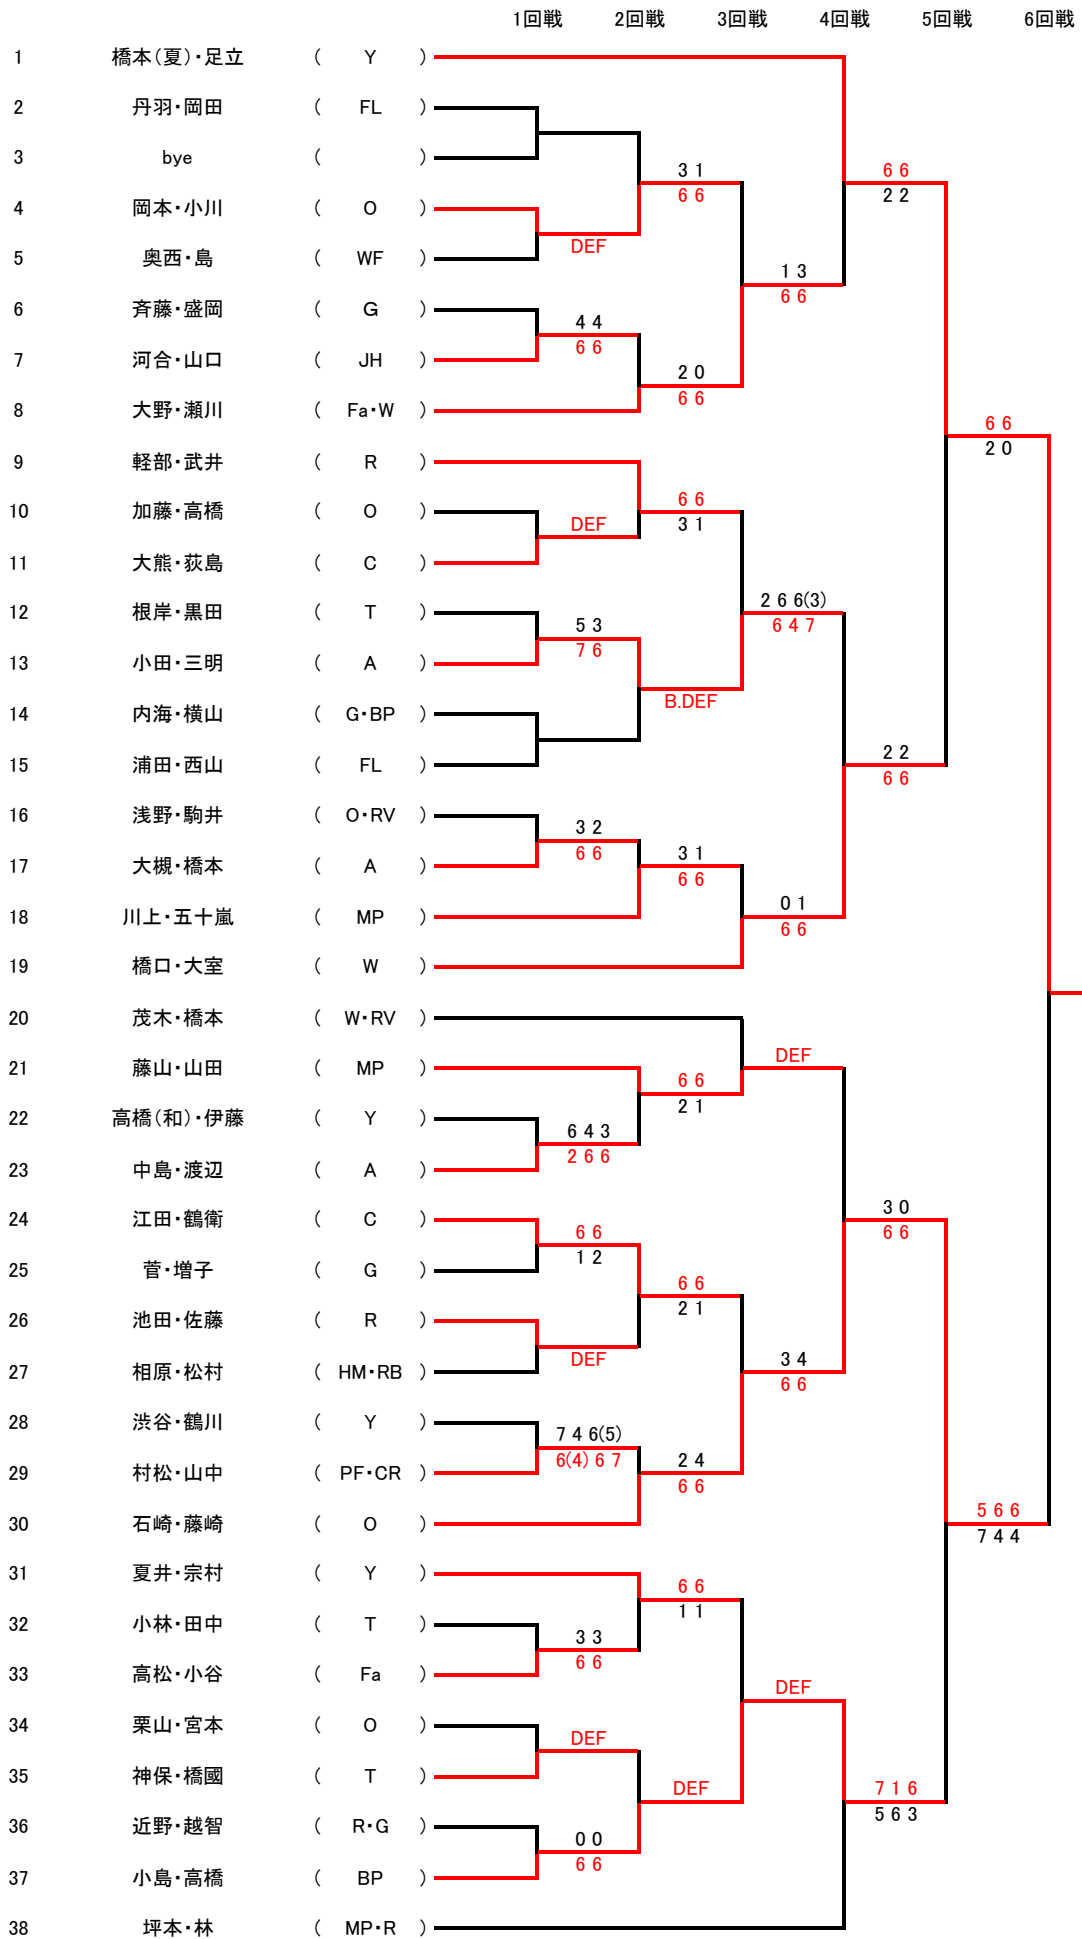

# 男子ダブルス(1)

# 男子ダブルス(2)

6回戦 5回戦 4回戦 3回戦 2回戦 1回戦

- 橋本(一)・上条 ( Y・W ) 39
- 今関・秋山 ( MP ) 40
- 高野・田辺 ( G ) 41
- 角田・高橋 ( CR ) 42
- 仲川・樋渡 ( A ) 43
- 荒川・豊岳 ( O ) 44
- 山田・保坂 ( R ) 45
- 長屋・中島(啓) ( MP ) 46
- 飯野・野山 ( Fa ) 47
- 村井・服部 ( R ) 48
- 大石・菅沼 ( MP ) 49
- 高岸・野村 ( O ) 50
- 吉田・高山 ( RB・FH ) 51
- bye ( ) 52
- 山田・長門石 ( G ) 53
- 江黒・柴田 ( RV ) 54
- 大宮・藤巻 ( O ) 55
- 村田・渡辺 ( Y ) 56
- 清水・中島(良) ( MP ) 57
- 山本(哲)・田中(智) ( W ) 58
- 大沼・村上 ( MP ) 59
- 岡本・小宮 ( G ) 60
- 鈴木・山岡 ( Fa ) 61
- 巻・湯本 ( R・Y ) 62
- bye ( ) 63
- 渡辺・吉次 ( O・Fa ) 64
- 小原・北山 ( C・FL ) 65
- 青木・郷古 ( ST ) 66
- 中島・山川 ( G ) 67
- 西川・大山 ( MP ) 68
- 岩崎・藤井 ( A ) 69
- 坂井・林 ( O ) 70
- 木村・稲山 ( T ) 71
- 芝・鈴木 ( HM ) 72
- 内村・杉田 ( C ) 73
- 宮尾・斎藤 ( Fa ) 74
- 有賀・岡本 ( RV・LN ) 75
- 戸田・中尾 ( Y ) 76

# 男子ダブルス(3)

	1回戦	2回戦	3回戦	4回戦	5回戦	6回戦
77	大久保・森川 ( G )					
78	森戸・百瀬 ( MP )	6 5 5				
79	清田・小林 ( Y )	4 7 7				
80	小島・横田 ( Fa )		1 0		6 6	
81	江藤・岩間 ( T )		6 6		2 1	
82	薬師寺・田野倉 ( RV )			DEF		
83	岡本・筒井 ( FL )	DEF				
84	森井・片山 ( O・Fa )		3 4			
85	石井・中川 ( W )		6 6		6 6	
86	山中・柳田 ( C・G )		7 6		3 3	
87	安達・奥村 ( MP )	DEF	6(4) 3			
88	川原・高石 ( CR )			2 1		
89	古澤・望月 ( R )	1 1		6 6		
90	bye ( )					
91	奥田・松村 ( ST )		3 1		6 4 4	
92	片山・本橋 ( LN )		6 6		4 6 6	
93	金子・山下 ( G )	6 7				
94	田中(一)・沢田 ( W )	2 6	5 6 6			
95	井川・岩井 ( Y )		7 2 3			
96	三浦・松井 ( Fa )			7 2 0		
97	保坂・井澤 ( O・Y )			5 6 6		
98	小林・向田 ( G )					3 4
99	千賀・影谷 ( RV )					6 6
100	増田・野中 ( MP )					
101	岩本・星野 ( FL )	DEF				
102	上原・近藤 ( A )		6 6			
103	三嶋・瓜生 ( OL )	3 3				
104	大野・藤井 ( Co )	6 6				
105	平松・萩原 ( R )		0 2			
106	松岡・千葉(友) ( Y )		6 2 5			
107	津田・駿馬 ( LN )		2 6 7			
108	向野下・山田 ( Fa )		3 3			
109	柴田・三橋 ( G )		6 6			
110	井藤・白川 ( O )	DEF				
111	中村・服部 ( MP )		3 3			
112	荒井・吉田 ( W )		6 6			
113	内山・近藤 ( OL )					
114	小出・山田 ( W )					