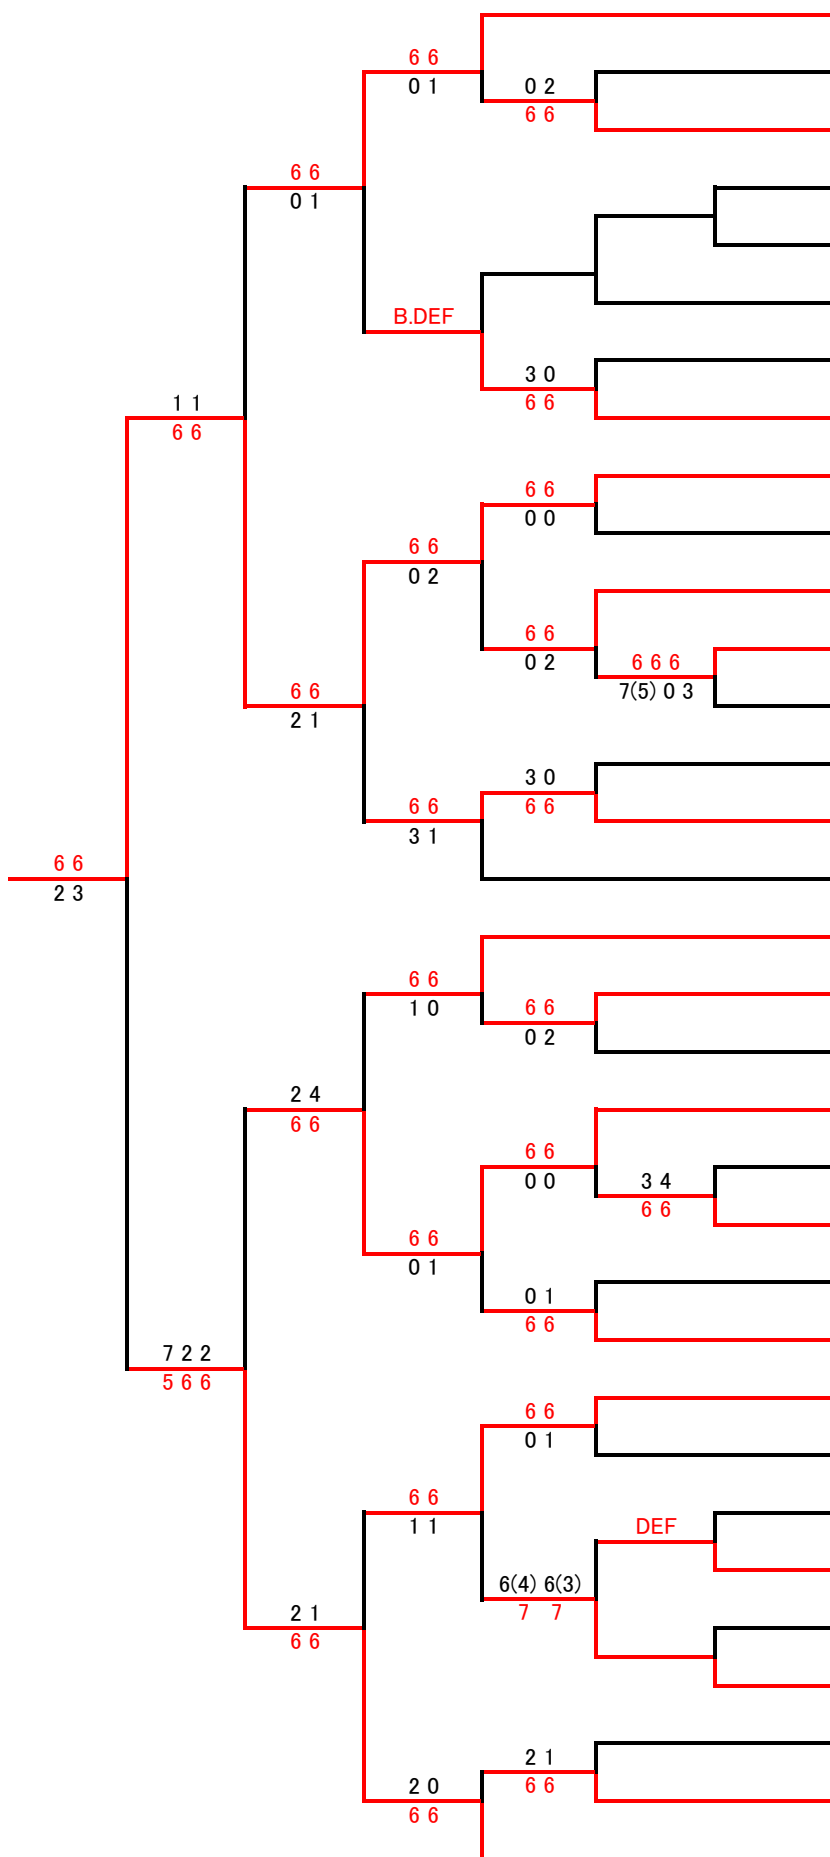

女子ダブルス(1)

			1回戦	2回戦	3回戦	4回戦	5回戦	6回戦
1	佐野・山本(果)	(Y・W)						
2	石黒・小林	(G)				6 6		
3	内田・亀田	(J)				1 1		
4	太田・藪崎	(FL)					6 6	
5	bye	()					0 1	
6	前屋・東條	(T)						
7	鈴木・林	(RB)						
8	柳・越田	(T)		6 6	7 6			
9	後藤・城野	(Fa)		3 0	5 1			6 6
10	滝野・山田	(Y)						3 3
11	bye	()						
12	岩武(奈)・山本(真)	(MP)				6 6		
13	佐藤・黒澤	(FL)				2 2		
14	有藤・木下	(G)					6 6	
15	吉井・近藤	(Fa)				0 0		
16	岩武(未)・矢島	(MP)						
17	石川・太田	(MP)						6 6
18	安藤・松野	(Y)				6 6		
19	松本・入江	(Fa)				3 0		
20	十時・檜橋	(A)					6 6	
21	矢島・斉藤	(RB)				1 4		
22	井筒・薬師	(T)						
23	佐々木・熊井	(ST)						
24	鈴木・根本	(O・Y)						
25	河原崎・鞠子	(Fa・O)						
26	弓削田・森田	(MP)						
27	河上・島田	(T)						
28	板橋・蒲生	(O)						
29	竹内・加邊	(T・FL)						
30	三浦・渡利	(G)						
31	三浦・佐藤	(BP)						
32	越智・北出	(Y・G)						

女子ダブルス(2)

6回戦 5回戦 4回戦 3回戦 2回戦 1回戦

石野・長友	(FL・MP)	33
足立・大野	(O)	34
服部・川森	(W)	35
長谷川・山田	(G)	36
bye	()	37
木村・逆井	(MP)	38
中川・羽石	(A)	39
梅島・佐藤	(Y・O)	40
木下・山口	(MP)	41
水原・鈴木	(G)	42
高田・高橋(希)	(Y)	43
大羽・北埜	(O)	44
竹内(奈)・竹内(理)	(A)	45
在家・佐藤	(W)	46
石田・森久保	(G)	47
馬場・室伏	(Y)	48
眞田・沼島	(W)	49
鈴木・萩原	(MP)	50
石井・横地	(O)	51
神山・水村	(Y)	52
小島・池田	(ST)	53
高幣・廻谷	(A)	54
山本・河邊	(Y)	55
相原・佐藤	(R)	56
阿部・小尾	(Y)	57
石堂・福田	(G)	58
本地・田辺	(BP)	59
飯田・戸塚	(G)	60
bye	()	61
綿貫・岡部	(MP)	62
板倉・深田	(W)	63
漆迫・池田	(R)	64
祖父江・山本(恵)	(MP)	65