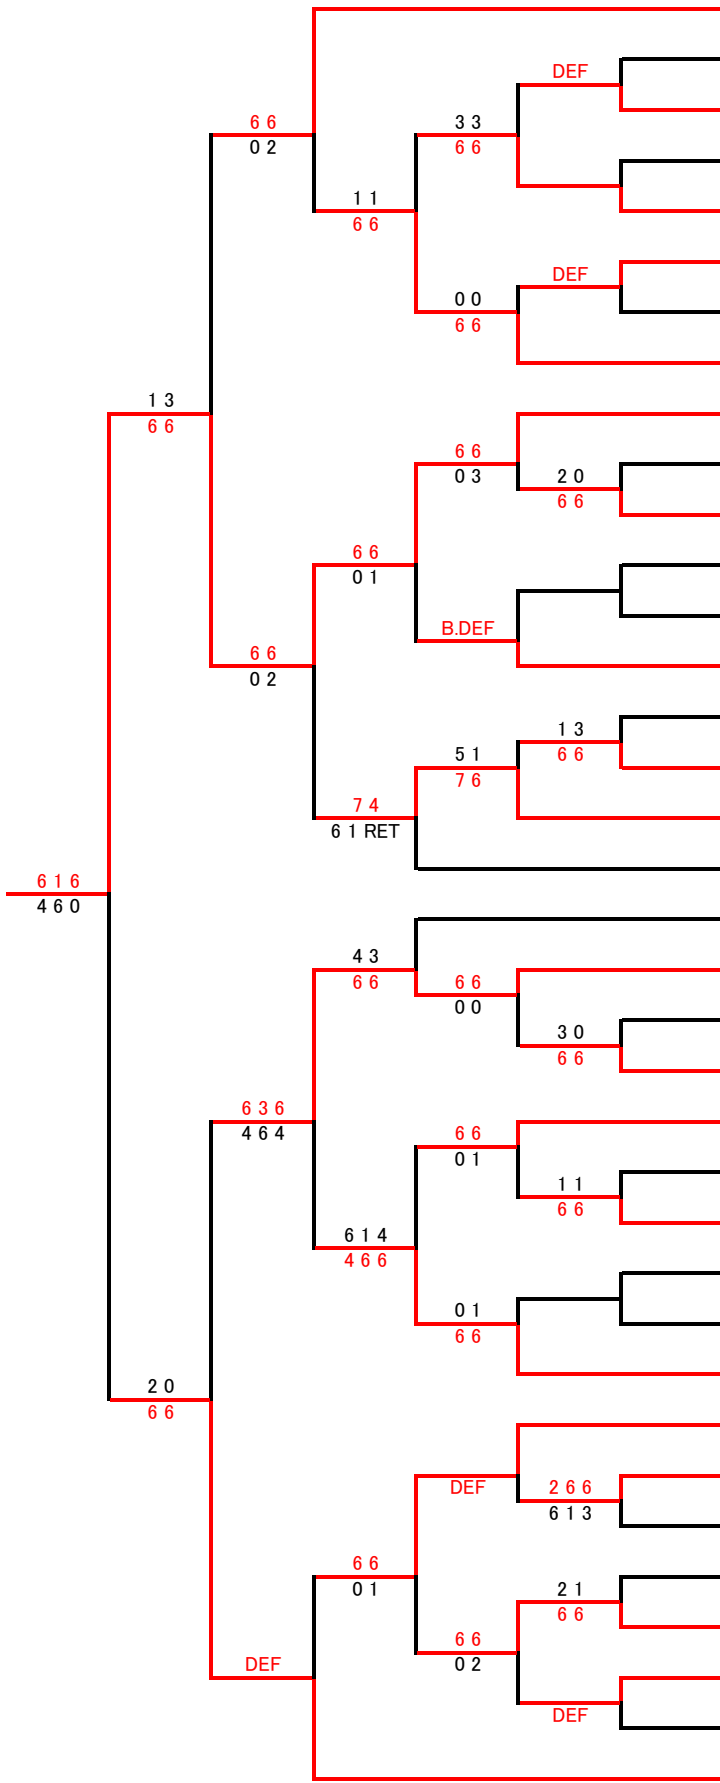

女子シングルス(1)

女子シングルス(2)

6回戦 5回戦 4回戦 3回戦 2回戦 1回戦

- 石川 野乃子 (MP) 37
- 足立 加奈子 (O) 38
- 小磯 絢子 (R) 39
- bye () 40
- 森田 麻裕 (MP) 41
- 田村 静香 (CR) 42
- 入谷 麗子 (W) 43
- 鈴木 このみ (O) 44
- 山口 絵里奈 (MP) 45
- 深田 麻衣 (W) 46
- 山田 承子 (RV) 47
- 板垣 愛奈 (T) 48
- 石黒 由貴 (G) 49
- 河原崎 由佳 (Fa) 50
- 三浦 えりこ (G) 51
- 弓削田 南 (MP) 52
- 根本 かすみ (Y) 53
- 森久保 いずみ (G) 54
- 佐野 千尋 (Y) 55
- 尾台 瀬奈 (MP) 56
- 石堂 伶奈 (G) 57
- 後藤 裕香 (Fa) 58
- 沼島 千明 (W) 59
- 早尾 真理子 (OL) 60
- 渡利 麻美 (G) 61
- 十時 一美 (A) 62
- bye () 63
- 岩武 奈津子 (MP) 64
- 漆迫 尚子 (R) 65
- 岩武 未来 (MP) 66
- 馬場 可奈子 (Y) 67
- 斉藤 理絵 (W) 68
- 秋田 みず帆 (HM) 69
- 土屋 輝恵 (O) 70
- 長谷川 典子 (G) 71
- 長友 絢美 (MP) 72