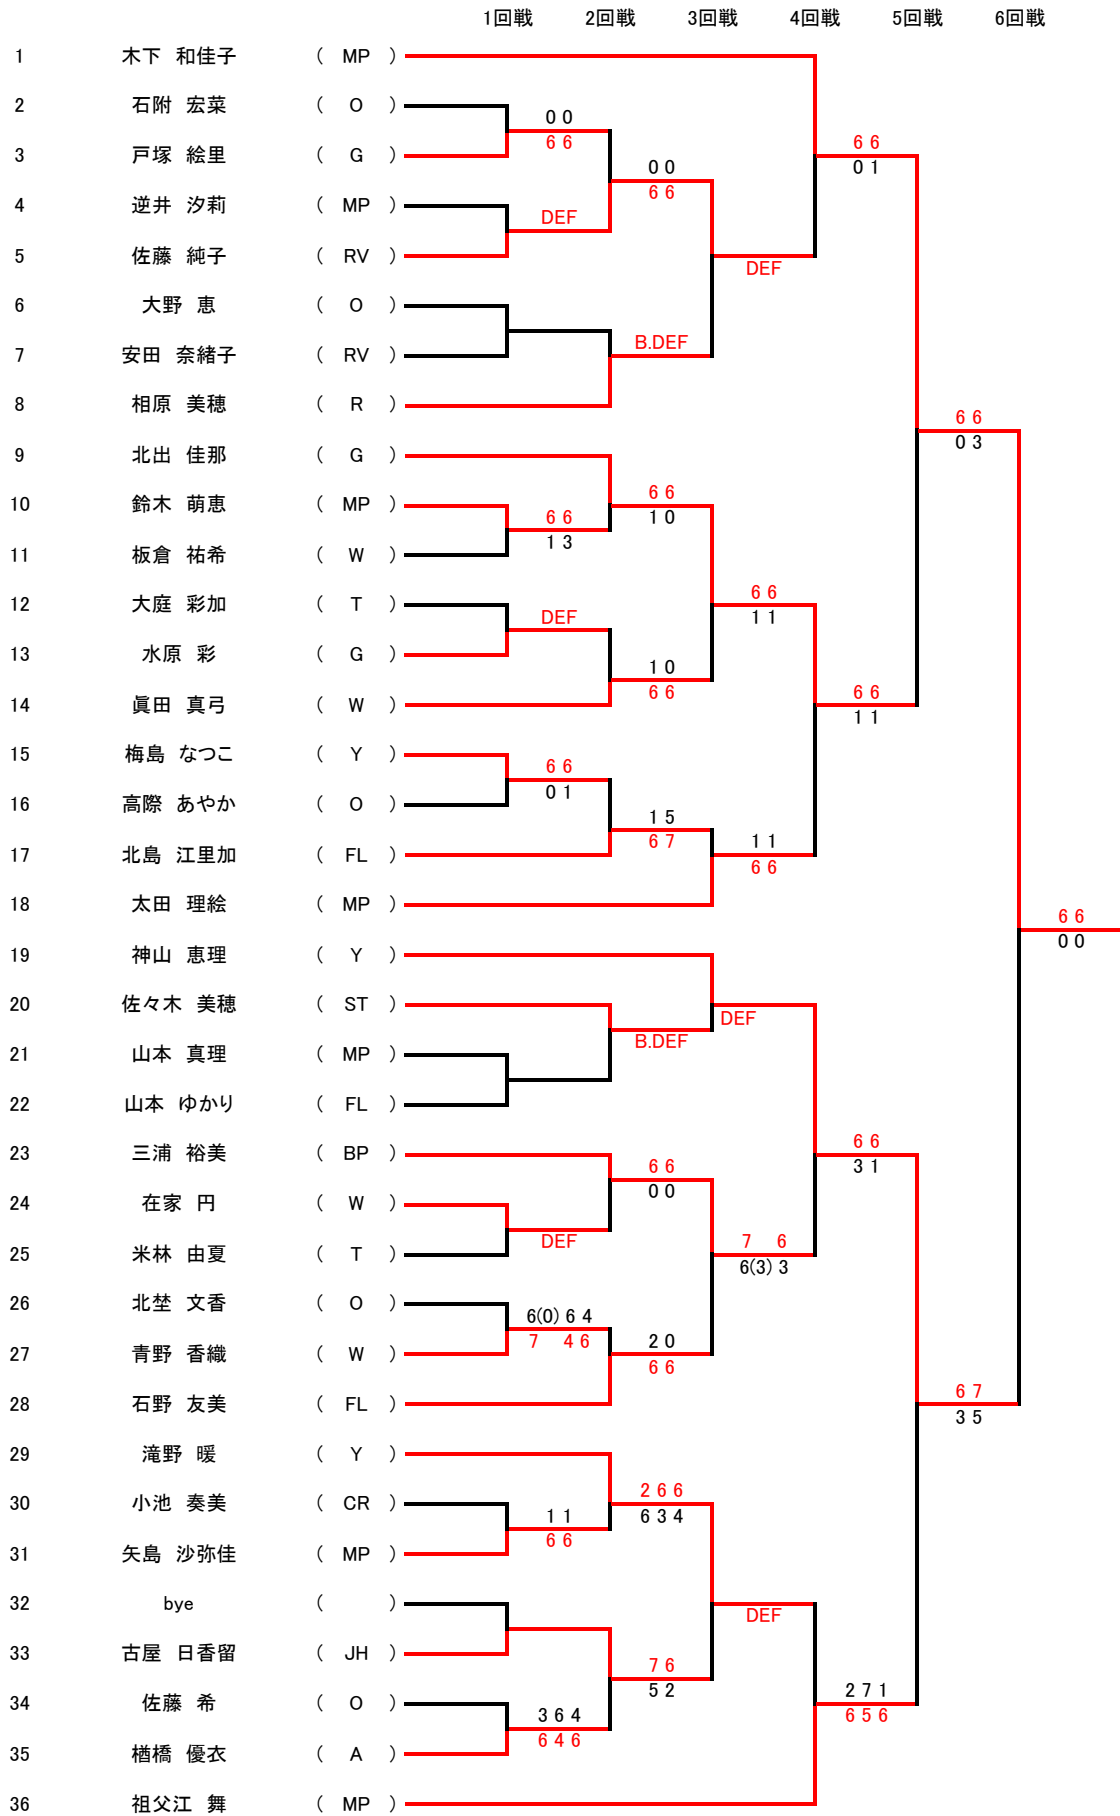

女子シングルス(1)

女子シングルス(2)

6回戦 5回戦 4回戦 3回戦 2回戦 1回戦

- 石川 野乃子 (MP) 37
- 足立 加奈子 (O) 38
- 小磯 絢子 (R) 39
- bye () 40
- 森田 麻裕 (MP) 41
- 田村 静香 (CR) 42
- 入谷 麗子 (W) 43
- 鈴木 このみ (O) 44
- 山口 絵里奈 (MP) 45
- 深田 麻衣 (W) 46
- 山田 承子 (RV) 47
- 板垣 愛奈 (T) 48
- 石黒 由貴 (G) 49
- 河原崎 由佳 (Fa) 50
- 三浦 えりこ (G) 51
- 弓削田 南 (MP) 52
- 根本 かすみ (Y) 53
- 森久保 いずみ (G) 54
- 佐野 千尋 (Y) 55
- 尾台 瀬奈 (MP) 56
- 石堂 伶奈 (G) 57
- 後藤 裕香 (Fa) 58
- 沼島 千明 (W) 59
- 早尾 真理子 (OL) 60
- 渡利 麻美 (G) 61
- 十時 一美 (A) 62
- bye () 63
- 岩武 奈津子 (MP) 64
- 漆迫 尚子 (R) 65
- 岩武 未来 (MP) 66
- 馬場 可奈子 (Y) 67
- 斉藤 理絵 (W) 68
- 秋田 みず帆 (HM) 69
- 土屋 輝恵 (O) 70
- 長谷川 典子 (G) 71
- 長友 絢美 (MP) 72