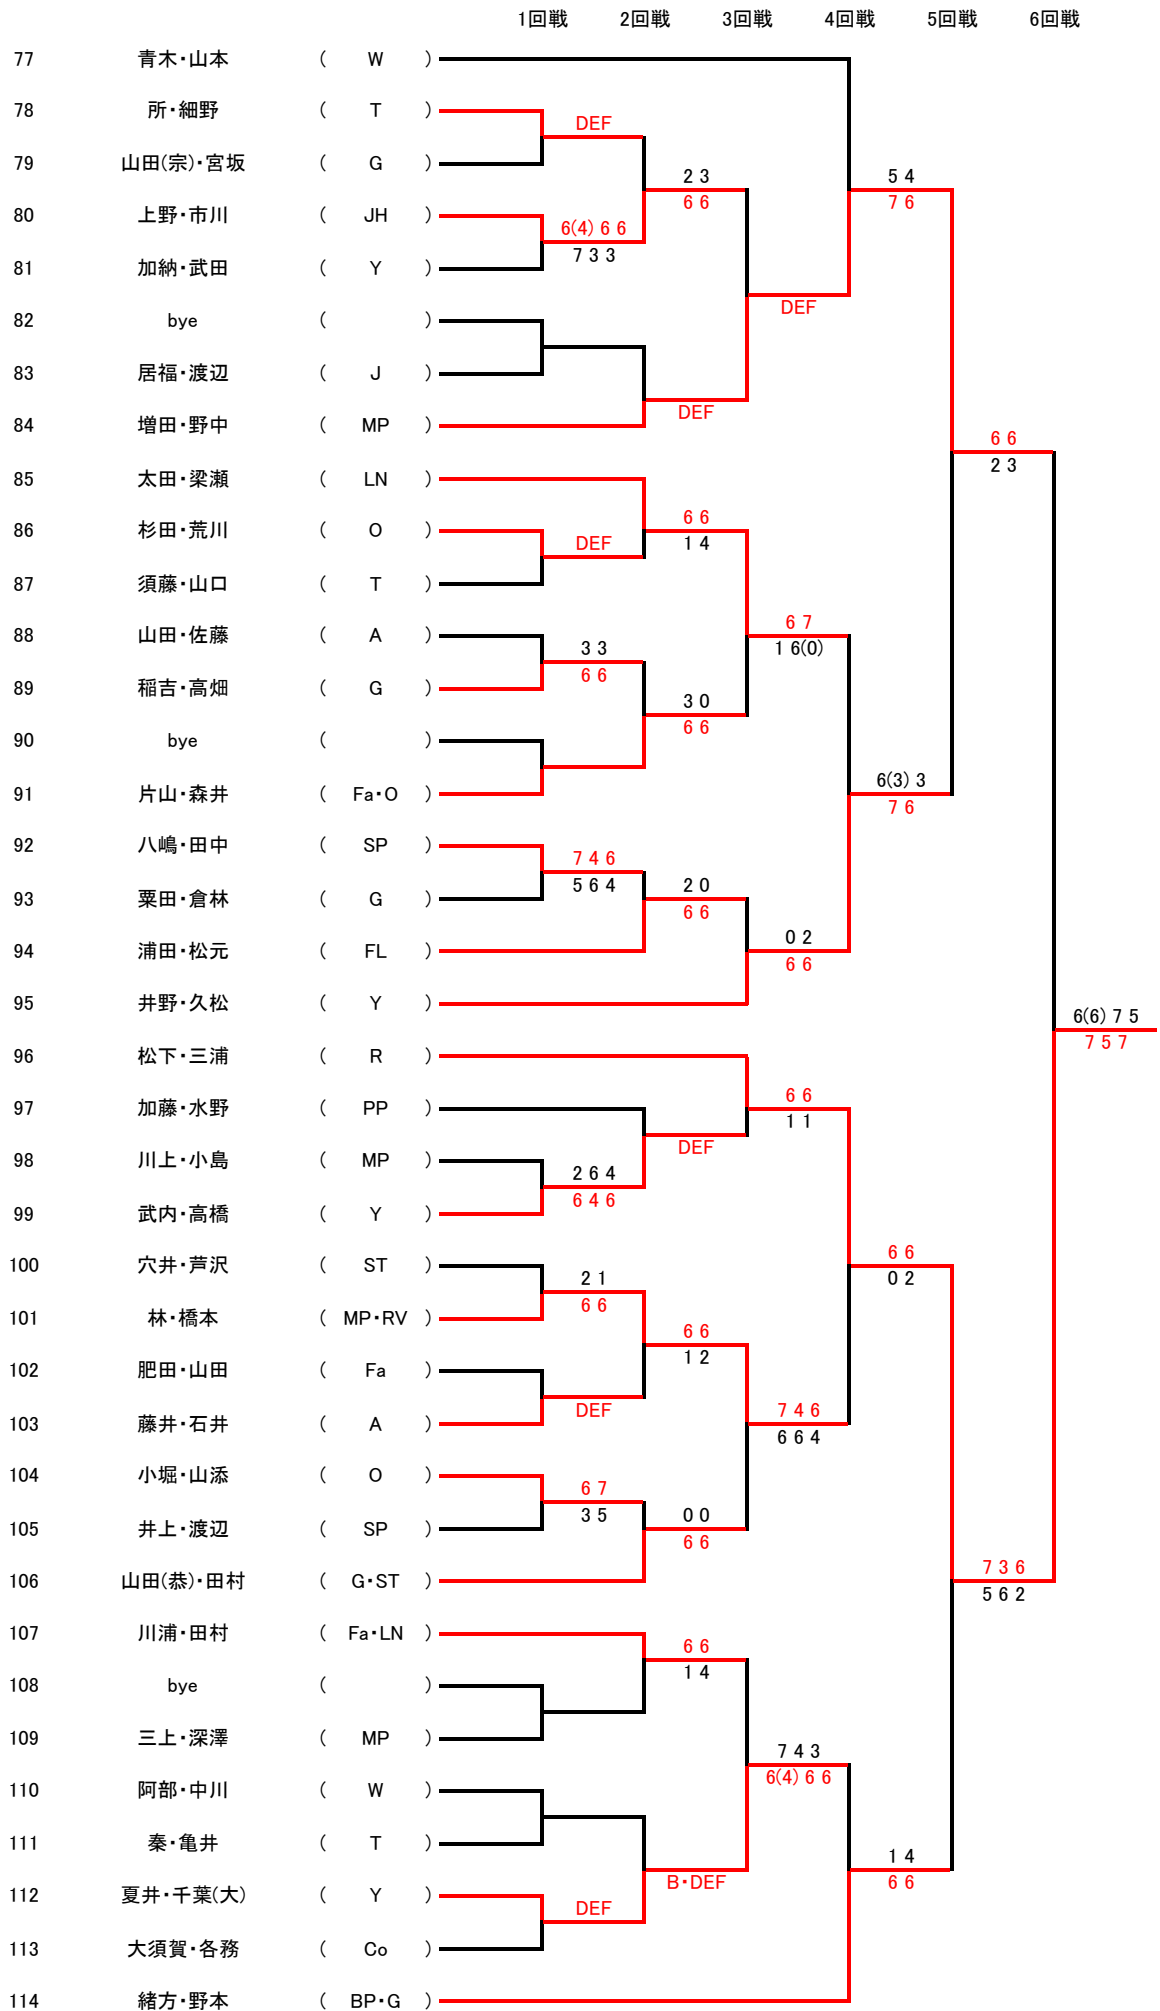

男子ダブルス(1)

男子ダブルス(2)

6回戦 5回戦 4回戦 3回戦 2回戦 1回戦

- 井川・足立 (Y) 39
- 鈴木・泉 (ST) 40
- 服部・長井 (SP) 41
- bye () 42
- 内村・吉次 (Fa) 43
- 森岡・守屋 (G) 44
- 高山・吉田 (FH・RB) 45
- 岩本・星野 (FL) 46
- 瀬川・茂木 (W) 47
- 桑原・服部 (WT) 48
- bye () 49
- 中島・鳥飼 (Y) 50
- 國友・毛利 (A) 51
- 相原・一瀬 (HM) 52
- 鈴木・山岡 (Fa) 53
- 正村・坂田 (A) 54
- 伊藤・渡辺 (O) 55
- 平松・武井 (R) 56
- 清水・西川 (MP) 57
- 奥田・松村 (ST) 58
- 秋津・川端 (W) 59
- 中島・中村 (MP) 60
- bye () 61
- 木村・高松 (HM) 62
- 田中(一)・沢田 (W) 63
- 森・堤 (O) 64
- 上谷・山口 (J) 65
- 橋本・樋渡 (A) 66
- 永元・藤田 (Y) 67
- 穂元・柳田 (G) 68
- 石渡・豊岳 (O) 69
- 児玉・今西 (LN・OL) 70
- 落合・半田 (T) 71
- 菅・増子 (G) 72
- 佐藤・服部 (R) 73
- 小島・斉藤 (HM) 74
- 花岡・森 (Fa) 75
- 千葉(友)・松岡 (Y) 76

男子ダブルス(3)

男子ダブルス(4)

6回戦 5回戦 4回戦 3回戦 2回戦 1回戦

田中(智)・小出	(W)	115
大山・玉田	(RB)	116
戸倉・則岡	(G)	117
内村・林	(C)	118
小林・仲川	(A)	119
鴨志田・岡本	(O)	120
bye	()	121
豊田・軽部	(R)	122
吉田・森	(MP)	123
有賀・岡本	(RV)	124
繁澤・瀬川	(T)	125
佐藤・中山	(FL)	126
尾崎・土田	(G・W)	127
近藤・大規	(A)	128
鶴川・木原	(Y)	129
田野・外園	(MP)	130
野村・小野	(O)	131
岑吉・吉川	(W)	132
井口・野山	(Fa)	133
岩井・添野	(Y・C)	134
小田・三明	(A)	135
保坂・菊池	(R)	136
梅澤・宮内	(ST)	137
石木・佐々木	(RV)	138
荒井・宮尾	(Fa)	139
金山・南方	(Y)	140
山中・山口	(CR)	141
木邑・小泉	(SP)	142
平井・古川	(O)	143
長門石・田原	(G・R)	144
山中・齋藤	(MP・G)	145
bye	()	146
瓜生・近藤	(OL)	147
大庭・三上	(T)	148
剣持・清水	(Y)	149
五十嵐・福田	(A)	150
日高・吉田	(G)	151
山田・小室	(W)	152