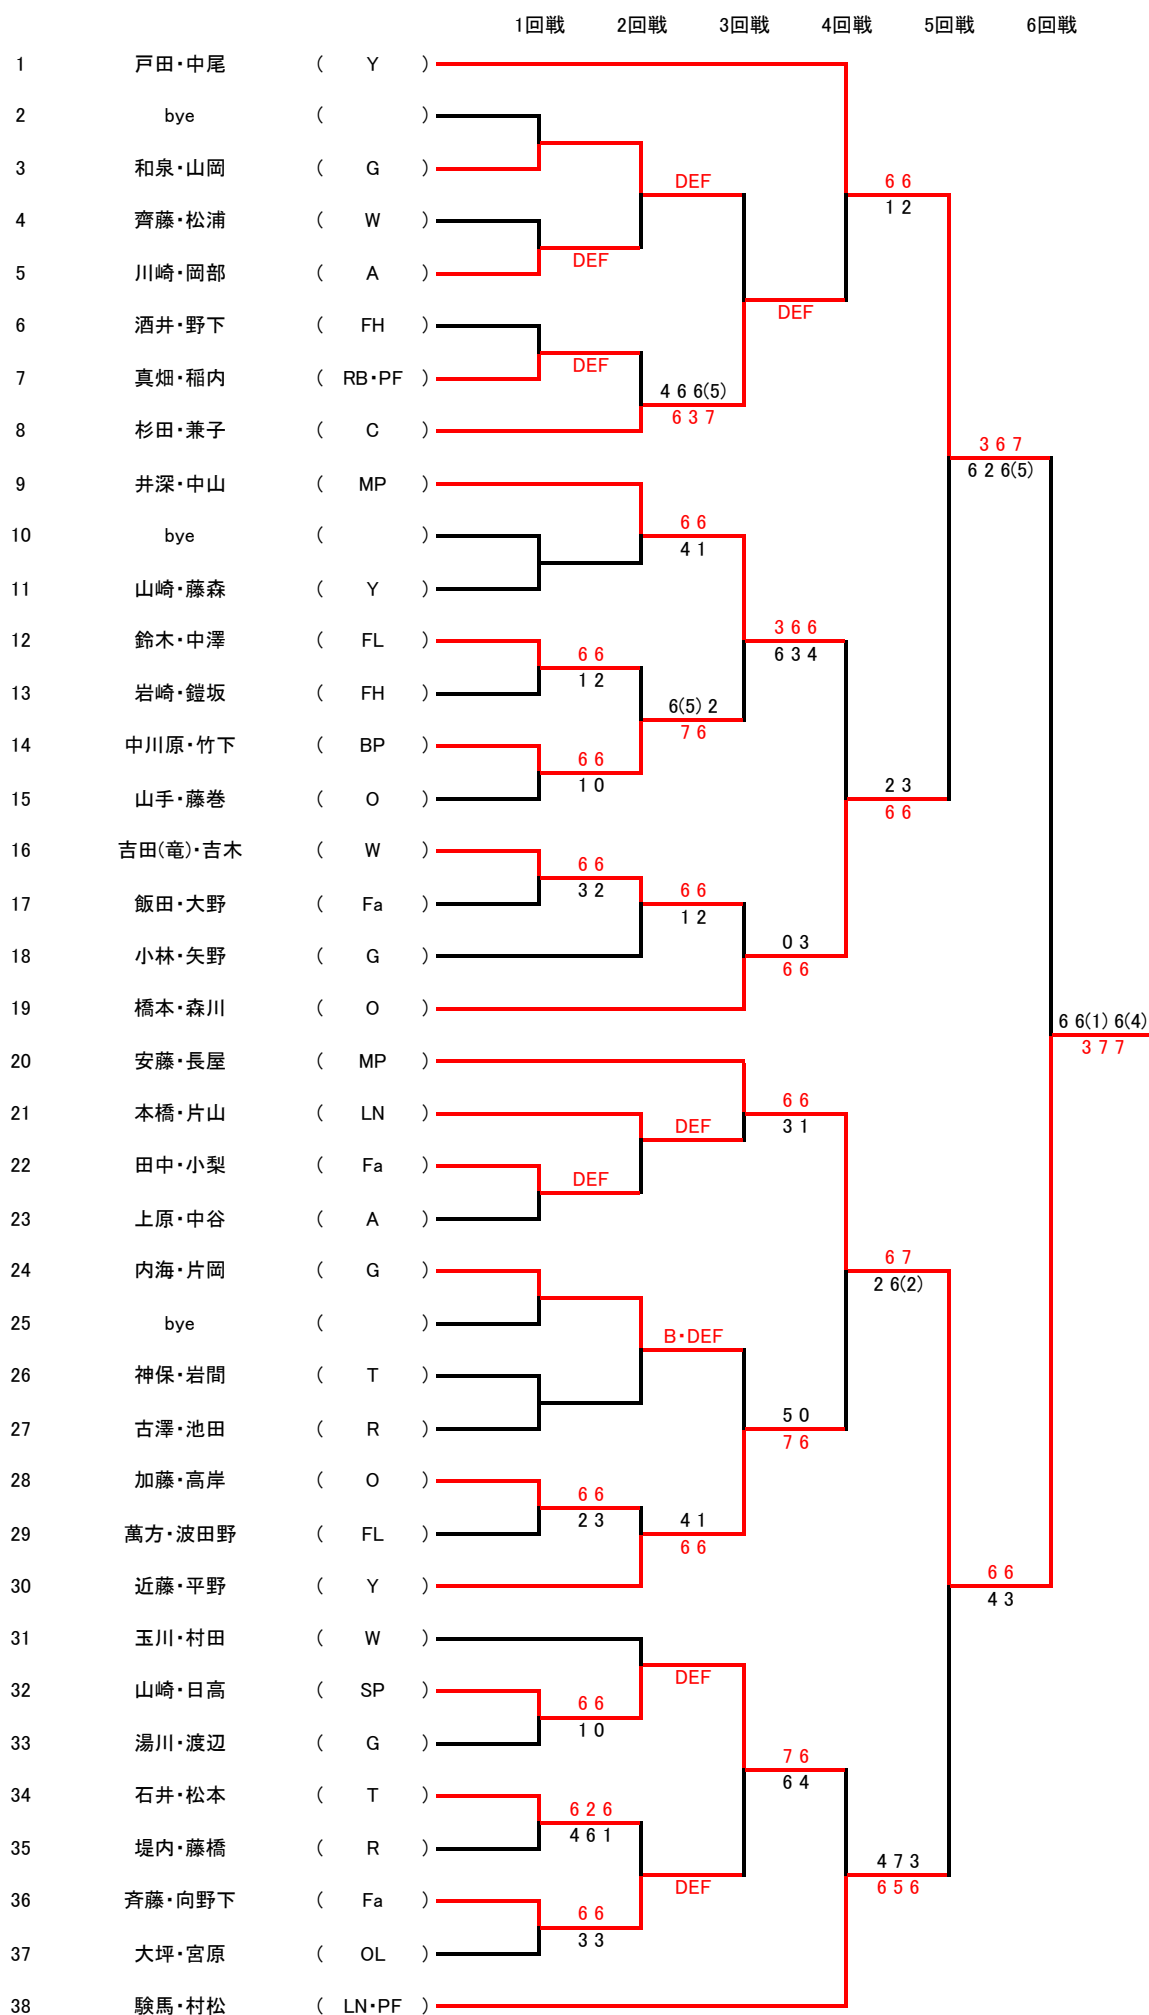

男子ダブルス(1)

男子ダブルス(2)

6回戦 5回戦 4回戦 3回戦 2回戦 1回戦

- 井川・足立 (Y) 39
- 鈴木・泉 (ST) 40
- 服部・長井 (SP) 41
- bye () 42
- 内村・吉次 (Fa) 43
- 森岡・守屋 (G) 44
- 高山・吉田 (FH・RB) 45
- 岩本・星野 (FL) 46
- 瀬川・茂木 (W) 47
- 桑原・服部 (WT) 48
- bye () 49
- 中島・鳥飼 (Y) 50
- 國友・毛利 (A) 51
- 相原・一瀬 (HM) 52
- 鈴木・山岡 (Fa) 53
- 正村・坂田 (A) 54
- 伊藤・渡辺 (O) 55
- 平松・武井 (R) 56
- 清水・西川 (MP) 57
- 奥田・松村 (ST) 58
- 秋津・川端 (W) 59
- 中島・中村 (MP) 60
- bye () 61
- 木村・高松 (HM) 62
- 田中(一)・沢田 (W) 63
- 森・堤 (O) 64
- 上谷・山口 (J) 65
- 橋本・樋渡 (A) 66
- 永元・藤田 (Y) 67
- 穂元・柳田 (G) 68
- 石渡・豊岳 (O) 69
- 児玉・今西 (LN・OL) 70
- 落合・半田 (T) 71
- 菅・増子 (G) 72
- 佐藤・服部 (R) 73
- 小島・斉藤 (HM) 74
- 花岡・森 (Fa) 75
- 千葉(友)・松岡 (Y) 76

男子ダブルス(3)

男子ダブルス(4)

6回戦 5回戦 4回戦 3回戦 2回戦 1回戦

田中(智)・小出	(W)	115
大山・玉田	(RB)	116
戸倉・則岡	(G)	117
内村・林	(C)	118
小林・仲川	(A)	119
鴨志田・岡本	(O)	120
bye	()	121
豊田・軽部	(R)	122
吉田・森	(MP)	123
有賀・岡本	(RV)	124
繁澤・瀬川	(T)	125
佐藤・中山	(FL)	126
尾崎・土田	(G・W)	127
近藤・大規	(A)	128
鶴川・木原	(Y)	129
田野・外園	(MP)	130
野村・小野	(O)	131
岑吉・吉川	(W)	132
井口・野山	(Fa)	133
岩井・添野	(Y・C)	134
小田・三明	(A)	135
保坂・菊池	(R)	136
梅澤・宮内	(ST)	137
石木・佐々木	(RV)	138
荒井・宮尾	(Fa)	139
金山・南方	(Y)	140
山中・山口	(CR)	141
木邑・小泉	(SP)	142
平井・古川	(O)	143
長門石・田原	(G・R)	144
山中・齋藤	(MP・G)	145
bye	()	146
瓜生・近藤	(OL)	147
大庭・三上	(T)	148
剣持・清水	(Y)	149
五十嵐・福田	(A)	150
日高・吉田	(G)	151
山田・小室	(W)	152