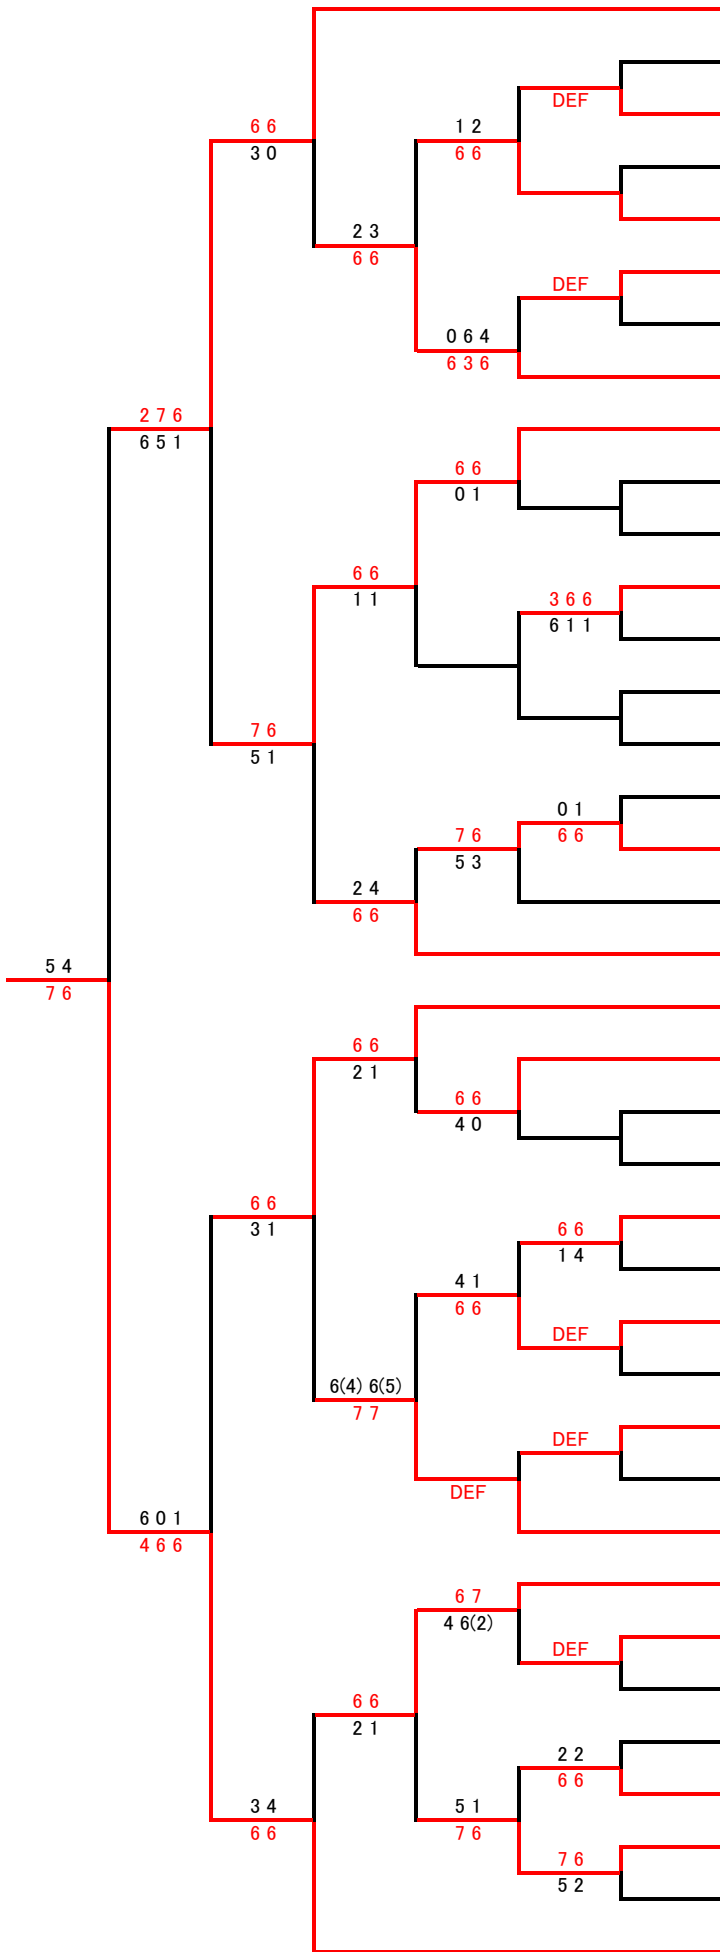

男子ダブルス(1)

男子ダブルス(2)

6回戦 5回戦 4回戦 3回戦 2回戦 1回戦

- 井川・足立 (Y) 39
- 鈴木・泉 (ST) 40
- 服部・長井 (SP) 41
- bye () 42
- 内村・吉次 (Fa) 43
- 森岡・守屋 (G) 44
- 高山・吉田 (FH・RB) 45
- 岩本・星野 (FL) 46
- 瀬川・茂木 (W) 47
- 桑原・服部 (WT) 48
- bye () 49
- 中島・鳥飼 (Y) 50
- 國友・毛利 (A) 51
- 相原・一瀬 (HM) 52
- 鈴木・山岡 (Fa) 53
- 正村・坂田 (A) 54
- 伊藤・渡辺 (O) 55
- 平松・武井 (R) 56
- 清水・西川 (MP) 57
- 奥田・松村 (ST) 58
- 秋津・川端 (W) 59
- 中島・中村 (MP) 60
- bye () 61
- 木村・高松 (HM) 62
- 田中(一)・沢田 (W) 63
- 森・堤 (O) 64
- 上谷・山口 (J) 65
- 橋本・樋渡 (A) 66
- 永元・藤田 (Y) 67
- 穂元・柳田 (G) 68
- 石渡・豊岳 (O) 69
- 児玉・今西 (LN・OL) 70
- 落合・半田 (T) 71
- 菅・増子 (G) 72
- 佐藤・服部 (R) 73
- 小島・斉藤 (HM) 74
- 花岡・森 (Fa) 75
- 千葉(友)・松岡 (Y) 76

男子ダブルス(3)

男子ダブルス(4)

6回戦 5回戦 4回戦 3回戦 2回戦 1回戦

田中(智)・小出	(W)	115
大山・玉田	(RB)	116
戸倉・則岡	(G)	117
内村・林	(C)	118
小林・仲川	(A)	119
鴨志田・岡本	(O)	120
bye	()	121
豊田・軽部	(R)	122
吉田・森	(MP)	123
有賀・岡本	(RV)	124
繁澤・瀬川	(T)	125
佐藤・中山	(FL)	126
尾崎・土田	(G・W)	127
近藤・大規	(A)	128
鶴川・木原	(Y)	129
田野・外園	(MP)	130
野村・小野	(O)	131
岑吉・吉川	(W)	132
井口・野山	(Fa)	133
岩井・添野	(Y・C)	134
小田・三明	(A)	135
保坂・菊池	(R)	136
梅澤・宮内	(ST)	137
石木・佐々木	(RV)	138
荒井・宮尾	(Fa)	139
金山・南方	(Y)	140
山中・山口	(CR)	141
木邑・小泉	(SP)	142
平井・古川	(O)	143
長門石・田原	(G・R)	144
山中・齋藤	(MP・G)	145
bye	()	146
瓜生・近藤	(OL)	147
大庭・三上	(T)	148
剣持・清水	(Y)	149
五十嵐・福田	(A)	150
日高・吉田	(G)	151
山田・小室	(W)	152