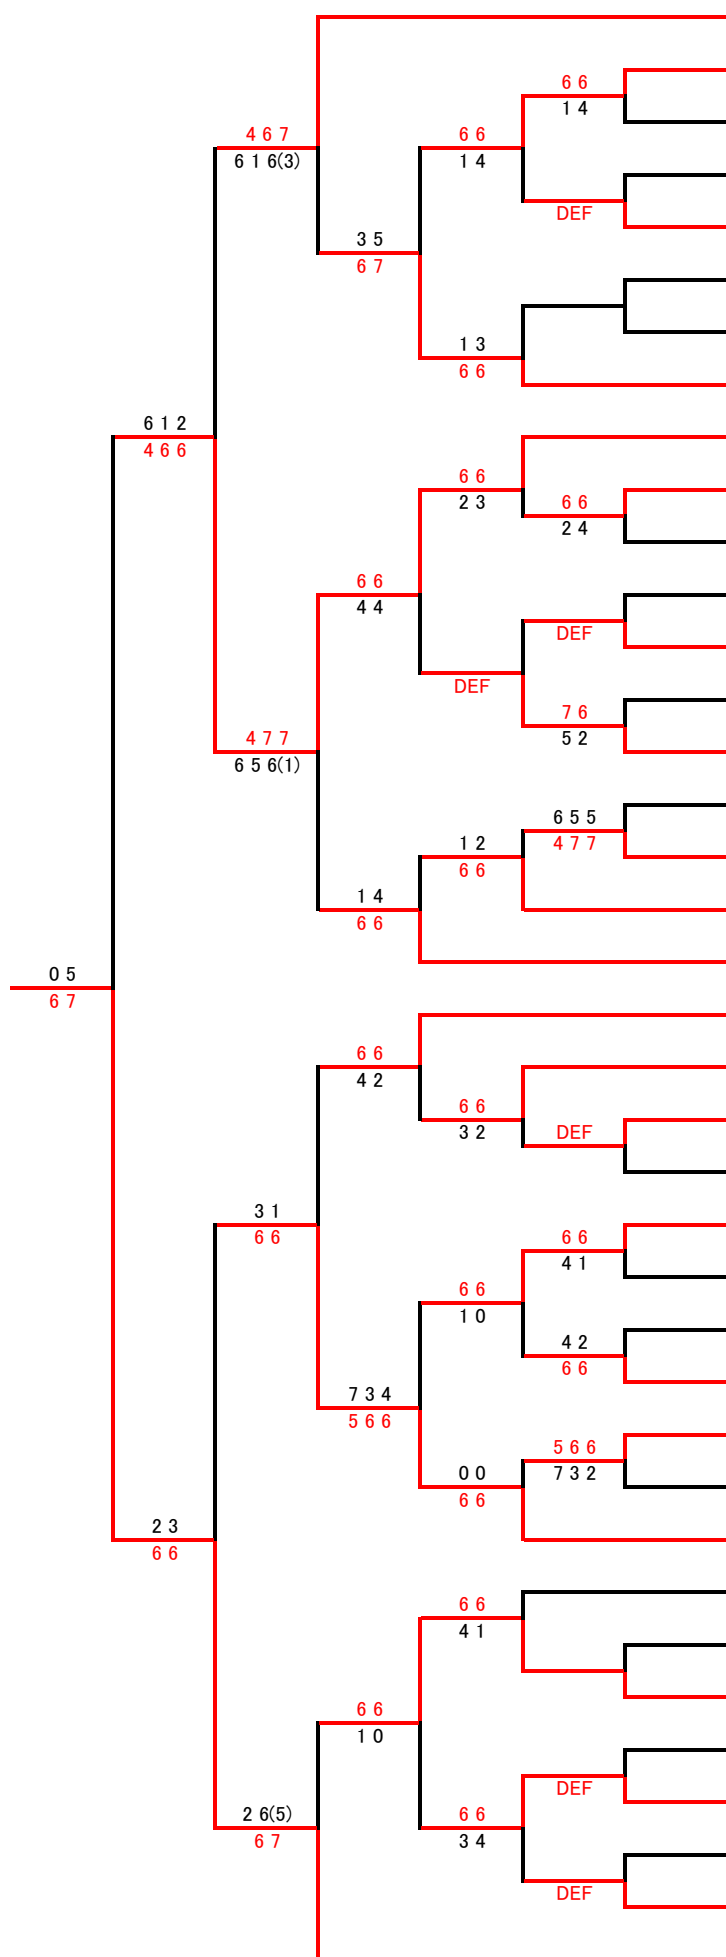

男子ダブルス(1)

男子ダブルス(2)

6回戦 5回戦 4回戦 3回戦 2回戦 1回戦

- 井川・足立 (Y) 39
- 鈴木・泉 (ST) 40
- 服部・長井 (SP) 41
- bye () 42
- 内村・吉次 (Fa) 43
- 森岡・守屋 (G) 44
- 高山・吉田 (FH・RB) 45
- 岩本・星野 (FL) 46
- 瀬川・茂木 (W) 47
- 桑原・服部 (WT) 48
- bye () 49
- 中島・鳥飼 (Y) 50
- 國友・毛利 (A) 51
- 相原・一瀬 (HM) 52
- 鈴木・山岡 (Fa) 53
- 正村・坂田 (A) 54
- 伊藤・渡辺 (O) 55
- 平松・武井 (R) 56
- 清水・西川 (MP) 57
- 奥田・松村 (ST) 58
- 秋津・川端 (W) 59
- 中島・中村 (MP) 60
- bye () 61
- 木村・高松 (HM) 62
- 田中(一)・沢田 (W) 63
- 森・堤 (O) 64
- 上谷・山口 (J) 65
- 橋本・樋渡 (A) 66
- 永元・藤田 (Y) 67
- 穂元・柳田 (G) 68
- 石渡・豊岳 (O) 69
- 児玉・今西 (LN・OL) 70
- 落合・半田 (T) 71
- 菅・増子 (G) 72
- 佐藤・服部 (R) 73
- 小島・斉藤 (HM) 74
- 花岡・森 (Fa) 75
- 千葉(友)・松岡 (Y) 76

男子ダブルス(3)

男子ダブルス(4)

6回戦 5回戦 4回戦 3回戦 2回戦 1回戦

田中(智)・小出	(W)	115
大山・玉田	(RB)	116
戸倉・則岡	(G)	117
内村・林	(C)	118
小林・仲川	(A)	119
鴨志田・岡本	(O)	120
bye	()	121
豊田・軽部	(R)	122
吉田・森	(MP)	123
有賀・岡本	(RV)	124
繁澤・瀬川	(T)	125
佐藤・中山	(FL)	126
尾崎・土田	(G・W)	127
近藤・大規	(A)	128
鶴川・木原	(Y)	129
田野・外園	(MP)	130
野村・小野	(O)	131
岑吉・吉川	(W)	132
井口・野山	(Fa)	133
岩井・添野	(Y・C)	134
小田・三明	(A)	135
保坂・菊池	(R)	136
梅澤・宮内	(ST)	137
石木・佐々木	(RV)	138
荒井・宮尾	(Fa)	139
金山・南方	(Y)	140
山中・山口	(CR)	141
木邑・小泉	(SP)	142
平井・古川	(O)	143
長門石・田原	(G・R)	144
山中・齋藤	(MP・G)	145
bye	()	146
瓜生・近藤	(OL)	147
大庭・三上	(T)	148
剣持・清水	(Y)	149
五十嵐・福田	(A)	150
日高・吉田	(G)	151
山田・小室	(W)	152