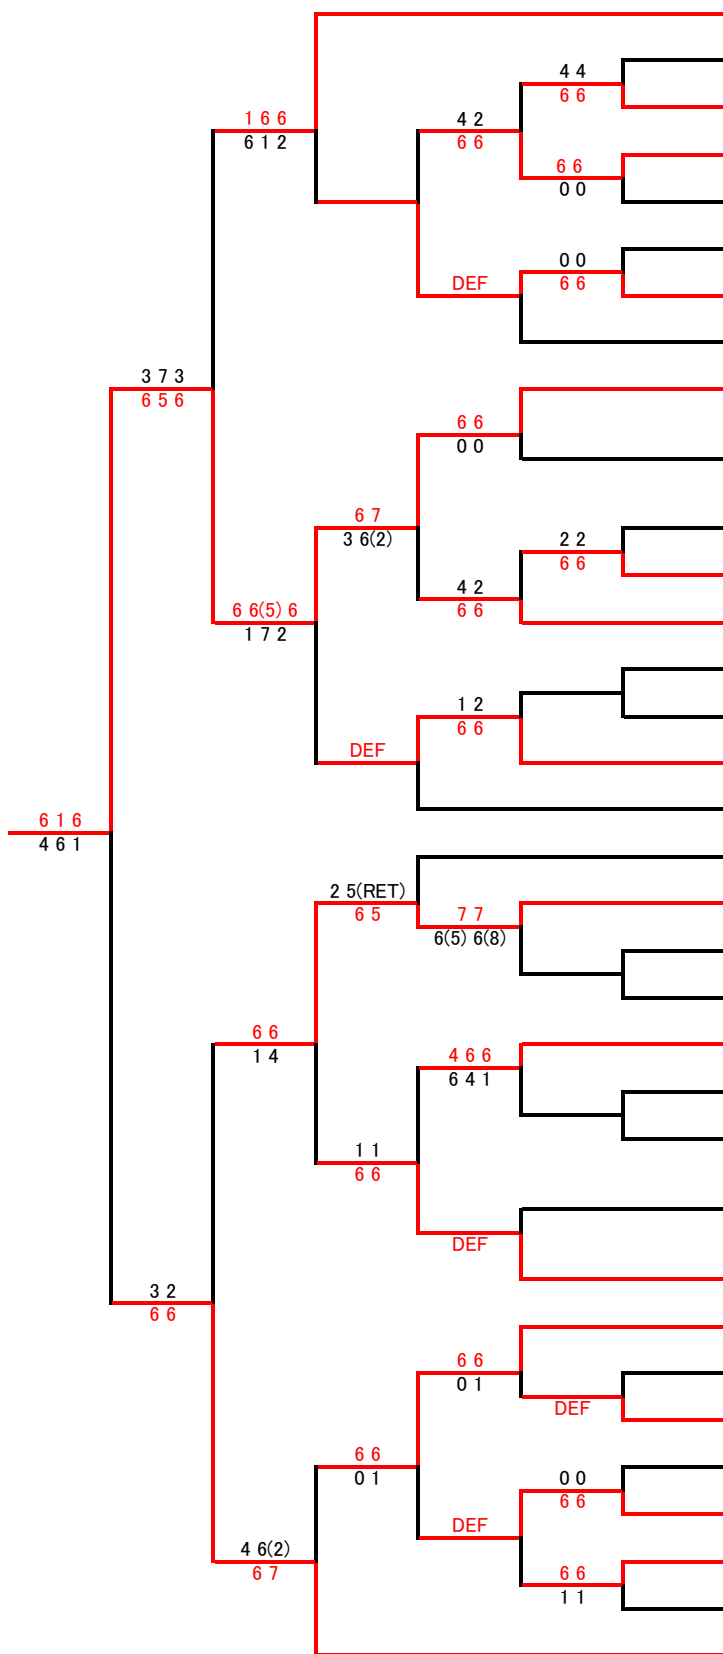

男子シングルス(1)

男子シングルス(2)

6回戦 5回戦 4回戦 3回戦 2回戦 1回戦

- 仲野 光 (MP) 35
- 鈴木 俊一郎 (CR) 36
- 鈴木 貴大 (A) 37
- 押山 睦 (J) 38
- 梁瀬 悠 (LN) 39
- 芦沢 謙太 (ST) 40
- 真畑 皓 (RB) 41
- 福井 康嗣 (FL) 42
- 川端 敏明 (W) 43
- 加藤 直也 (O) 44
- 江黒 遼太 (RV) 45
- 仲川 泰博 (A) 46
- 片岡 大典 (G) 47
- 森 啓太 (O) 48
- bye () 49
- 黒田 浩章 (T) 50
- 三浦 智己 (R) 51
- 酒匂 浩光 (T) 52
- 近藤 俊明 (A) 53
- bye () 54
- 山崎 駿一郎 (Y) 55
- 佐々木 駿 (RV) 56
- 中原 裕介 (LN) 57
- 岩下 智 (W) 58
- 木村 直樹 (HM) 59
- 村松 聖也 (PF) 60
- 豊田 修平 (R) 61
- 柳田 堯之 (G) 62
- 橋國 桂太 (T) 63
- 今西 拓麻 (OL) 64
- 金子 隆広 (J) 65
- 深沢 真也 (FL) 66
- 石渡 大地 (O) 67
- 井川 大輔 (Y) 68

男子シングルス(3)

男子シングルス(4)

6回戦 5回戦 4回戦 3回戦 2回戦 1回戦

- 足立 駿 (Y) 103
- 石井 将也 (T) 104
- 坂本 亮太 (C) 105
- 中村 慎介 (MP) 106
- 渡辺 宏司 (A) 107
- 薬丸 健太 (J) 108
- 越智 良馬 (G) 109
- 森川 航太 (O) 110
- 森 一真 (MP) 111
- 大野 信泰 (Fa) 112
- 藤巻 啓介 (O) 113
- 井野 宏輝 (Y) 114
- 岡崎 洋樹 (BP) 115
- 野口 欣彦 (LN) 116
- bye () 117
- 三澄 翔太 (W) 118
- 松下 清隆 (R) 119
- 小出 純 (W) 120
- 深澤 瞬 (MP) 121
- bye () 122
- 石井 隆広 (Y) 123
- 小林 大助 (G) 124
- 中島 光 (Y) 125
- 山中 勇輝 (MP) 126
- 渡辺 博樹 (G) 127
- 吉川 智裕 (W) 128
- 中山 雄平 (MP) 129
- 橋本 隆久 (RV) 130
- 福嶋 一樹 (PF) 131
- 國友 宏祐 (A) 132
- 小野 友彰 (O) 133
- 大塚 夏生 (J) 134
- 三上 智久 (T) 135
- 駿馬 拓行 (LN) 136

男子シングルス(6)

6回戦 5回戦 4回戦 3回戦 2回戦 1回戦

山田 佳幸	(W)	171
高山 直人	(G)	172
吉富 育朗	(MP)	173
飯田 嘉太	(Fa)	174
木原 潤也	(Y)	175
水谷 康太	(FL)	176
田原 将也	(R)	177
上野 耕平	(CR)	178
近藤 翔	(Y)	179
渡辺 桂太	(J)	180
三明 辰也	(A)	181
岑吉 翼	(W)	182
日高 淳	(SP)	183
武内 勇介	(Y)	184
bye	()	185
小島 大樹	(HM)	186
緒方 祥人	(BP)	187
中尾 光良	(Y)	188
大山 翔	(MP)	189
bye	()	190
内海 真一郎	(G)	191
沢田 陽太	(W)	192
奥西 孝輔	(WF)	193
坂井 和之	(A)	194
西山 堯	(R)	195
鞆谷 真一	(C)	196
瀬川 智太	(W)	197
三宅 健司	(PF)	198
宮内 孝啓	(Co)	199
山崎 晶太	(G)	200
豊田 隆一郎	(A)	201
高橋 拓也	(FH)	202
高橋 将希	(MP)	203
橋本 哲英	(O)	204