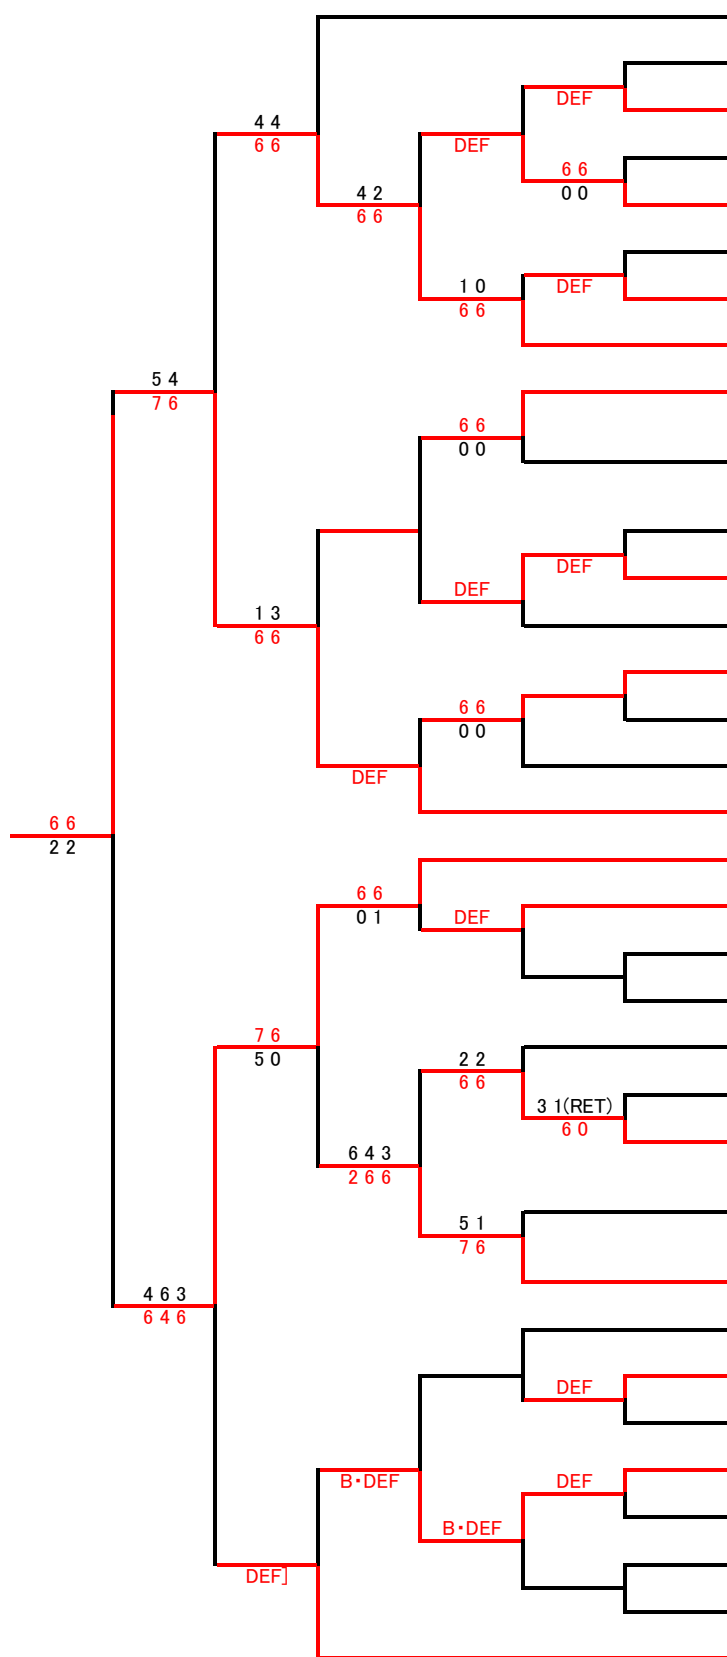

男子シングルス(1)

男子シングルス(2)

6回戦 5回戦 4回戦 3回戦 2回戦 1回戦

- 仲野 光 (MP) 35
- 鈴木 俊一郎 (CR) 36
- 鈴木 貴大 (A) 37
- 押山 睦 (J) 38
- 梁瀬 悠 (LN) 39
- 芦沢 謙太 (ST) 40
- 真畑 皓 (RB) 41
- 福井 康嗣 (FL) 42
- 川端 敏明 (W) 43
- 加藤 直也 (O) 44
- 江黒 遼太 (RV) 45
- 仲川 泰博 (A) 46
- 片岡 大典 (G) 47
- 森 啓太 (O) 48
- bye () 49
- 黒田 浩章 (T) 50
- 三浦 智己 (R) 51
- 酒匂 浩光 (T) 52
- 近藤 俊明 (A) 53
- bye () 54
- 山崎 駿一郎 (Y) 55
- 佐々木 駿 (RV) 56
- 中原 裕介 (LN) 57
- 岩下 智 (W) 58
- 木村 直樹 (HM) 59
- 村松 聖也 (PF) 60
- 豊田 修平 (R) 61
- 柳田 堯之 (G) 62
- 橋國 桂太 (T) 63
- 今西 拓麻 (OL) 64
- 金子 隆広 (J) 65
- 深沢 真也 (FL) 66
- 石渡 大地 (O) 67
- 井川 大輔 (Y) 68

男子シングルス(3)

男子シングルス(4)

6回戦 5回戦 4回戦 3回戦 2回戦 1回戦

- 足立 駿 (Y) 103
- 石井 将也 (T) 104
- 坂本 亮太 (C) 105
- 中村 慎介 (MP) 106
- 渡辺 宏司 (A) 107
- 薬丸 健太 (J) 108
- 越智 良馬 (G) 109
- 森川 航太 (O) 110
- 森 一真 (MP) 111
- 大野 信泰 (Fa) 112
- 藤巻 啓介 (O) 113
- 井野 宏輝 (Y) 114
- 岡崎 洋樹 (BP) 115
- 野口 欣彦 (LN) 116
- bye () 117
- 三澄 翔太 (W) 118
- 松下 清隆 (R) 119
- 小出 純 (W) 120
- 深澤 瞬 (MP) 121
- bye () 122
- 石井 隆広 (Y) 123
- 小林 大助 (G) 124
- 中島 光 (Y) 125
- 山中 勇輝 (MP) 126
- 渡辺 博樹 (G) 127
- 吉川 智裕 (W) 128
- 中山 雄平 (MP) 129
- 橋本 隆久 (RV) 130
- 福嶋 一樹 (PF) 131
- 國友 宏祐 (A) 132
- 小野 友彰 (O) 133
- 大塚 夏生 (J) 134
- 三上 智久 (T) 135
- 駿馬 拓行 (LN) 136

男子シングルス(6)

6回戦 5回戦 4回戦 3回戦 2回戦 1回戦

山田 佳幸	(W)	171
高山 直人	(G)	172
吉富 育朗	(MP)	173
飯田 嘉太	(Fa)	174
木原 潤也	(Y)	175
水谷 康太	(FL)	176
田原 将也	(R)	177
上野 耕平	(CR)	178
近藤 翔	(Y)	179
渡辺 桂太	(J)	180
三明 辰也	(A)	181
岑吉 翼	(W)	182
日高 淳	(SP)	183
武内 勇介	(Y)	184
bye	()	185
小島 大樹	(HM)	186
緒方 祥人	(BP)	187
中尾 光良	(Y)	188
大山 翔	(MP)	189
bye	()	190
内海 真一郎	(G)	191
沢田 陽太	(W)	192
奥西 孝輔	(WF)	193
坂井 和之	(A)	194
西山 堯	(R)	195
鞆谷 真一	(C)	196
瀬川 智太	(W)	197
三宅 健司	(PF)	198
宮内 孝啓	(Co)	199
山崎 晶太	(G)	200
豊田 隆一郎	(A)	201
高橋 拓也	(FH)	202
高橋 将希	(MP)	203
橋本 哲英	(O)	204