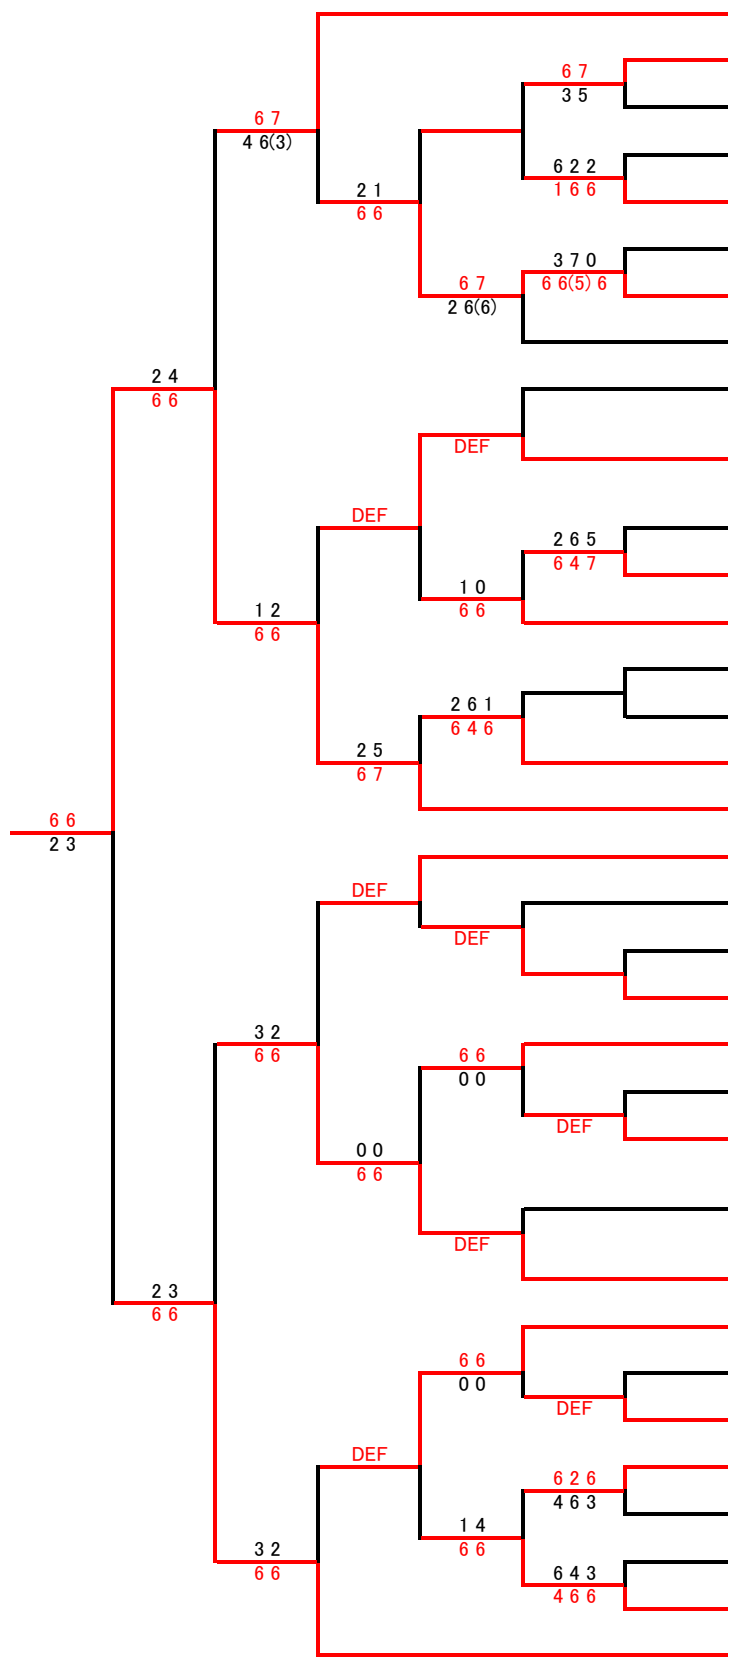

男子シングルス(3)

男子シングルス(4)

6回戦 5回戦 4回戦 3回戦 2回戦 1回戦

- 足立 駿 (Y) 103
- 石井 将也 (T) 104
- 坂本 亮太 (C) 105
- 中村 慎介 (MP) 106
- 渡辺 宏司 (A) 107
- 薬丸 健太 (J) 108
- 越智 良馬 (G) 109
- 森川 航太 (O) 110
- 森 一真 (MP) 111
- 大野 信泰 (Fa) 112
- 藤巻 啓介 (O) 113
- 井野 宏輝 (Y) 114
- 岡崎 洋樹 (BP) 115
- 野口 欣彦 (LN) 116
- bye () 117
- 三澄 翔太 (W) 118
- 松下 清隆 (R) 119
- 小出 純 (W) 120
- 深澤 瞬 (MP) 121
- bye () 122
- 石井 隆広 (Y) 123
- 小林 大助 (G) 124
- 中島 光 (Y) 125
- 山中 勇輝 (MP) 126
- 渡辺 博樹 (G) 127
- 吉川 智裕 (W) 128
- 中山 雄平 (MP) 129
- 橋本 隆久 (RV) 130
- 福嶋 一樹 (PF) 131
- 國友 宏祐 (A) 132
- 小野 友彰 (O) 133
- 大塚 夏生 (J) 134
- 三上 智久 (T) 135
- 駿馬 拓行 (LN) 136

男子シングルス(6)

6回戦 5回戦 4回戦 3回戦 2回戦 1回戦

山田 佳幸	(W)	171
高山 直人	(G)	172
吉富 育朗	(MP)	173
飯田 嘉太	(Fa)	174
木原 潤也	(Y)	175
水谷 康太	(FL)	176
田原 将也	(R)	177
上野 耕平	(CR)	178
近藤 翔	(Y)	179
渡辺 桂太	(J)	180
三明 辰也	(A)	181
岑吉 翼	(W)	182
日高 淳	(SP)	183
武内 勇介	(Y)	184
bye	()	185
小島 大樹	(HM)	186
緒方 祥人	(BP)	187
中尾 光良	(Y)	188
大山 翔	(MP)	189
bye	()	190
内海 真一郎	(G)	191
沢田 陽太	(W)	192
奥西 孝輔	(WF)	193
坂井 和之	(A)	194
西山 堯	(R)	195
鞆谷 真一	(C)	196
瀬川 智太	(W)	197
三宅 健司	(PF)	198
宮内 孝啓	(Co)	199
山崎 晶太	(G)	200
豊田 隆一郎	(A)	201
高橋 拓也	(FH)	202
高橋 将希	(MP)	203
橋本 哲英	(O)	204

男子シングルス(7)

男子シングルス(8)

6回戦 5回戦 4回戦 3回戦 2回戦 1回戦

- 田中 智也 (W) 239
- 向野下 達也 (Fa) 240
- 久保田 優 (FL) 241
- 岡本 匠 (G) 242
- 夏井 諒 (Y) 243
- 高山 浩平 (FH) 244
- 野山 大樹 (Fa) 245
- 清水 直樹 (MP) 246
- 山口 紘史 (J) 247
- 藤森 正也 (Y) 248
- 森中 優太 (A) 249
- 小谷 亮 (Fa) 250
- 中澤 正充 (FL) 251
- 木村 雄太 (T) 252
- bye () 253
- 石木 健一郎 (RV) 254
- 田村 遼 (ST) 255
- 豊岳 真吾 (O) 256
- 小柳 遼太 (Fa) 257
- bye () 258
- 斉藤 龍之介 (T) 259
- 浦田 一樹 (FL) 260
- 櫻井 善洋 (W) 261
- 百瀬 悠太 (O) 262
- 坂田 章斗 (A) 263
- 斎藤 豪 (G) 264
- 新 正輝 (Fa) 265
- 黒川 剛 (A) 266
- 長井 善幸 (SP) 267
- 武田 直樹 (Y) 268
- 吉田 健太 (G) 269
- 鈴木 智也 (Co) 270
- 上野 比呂志 (JH) 271
- 千葉 友貴 (Y) 272