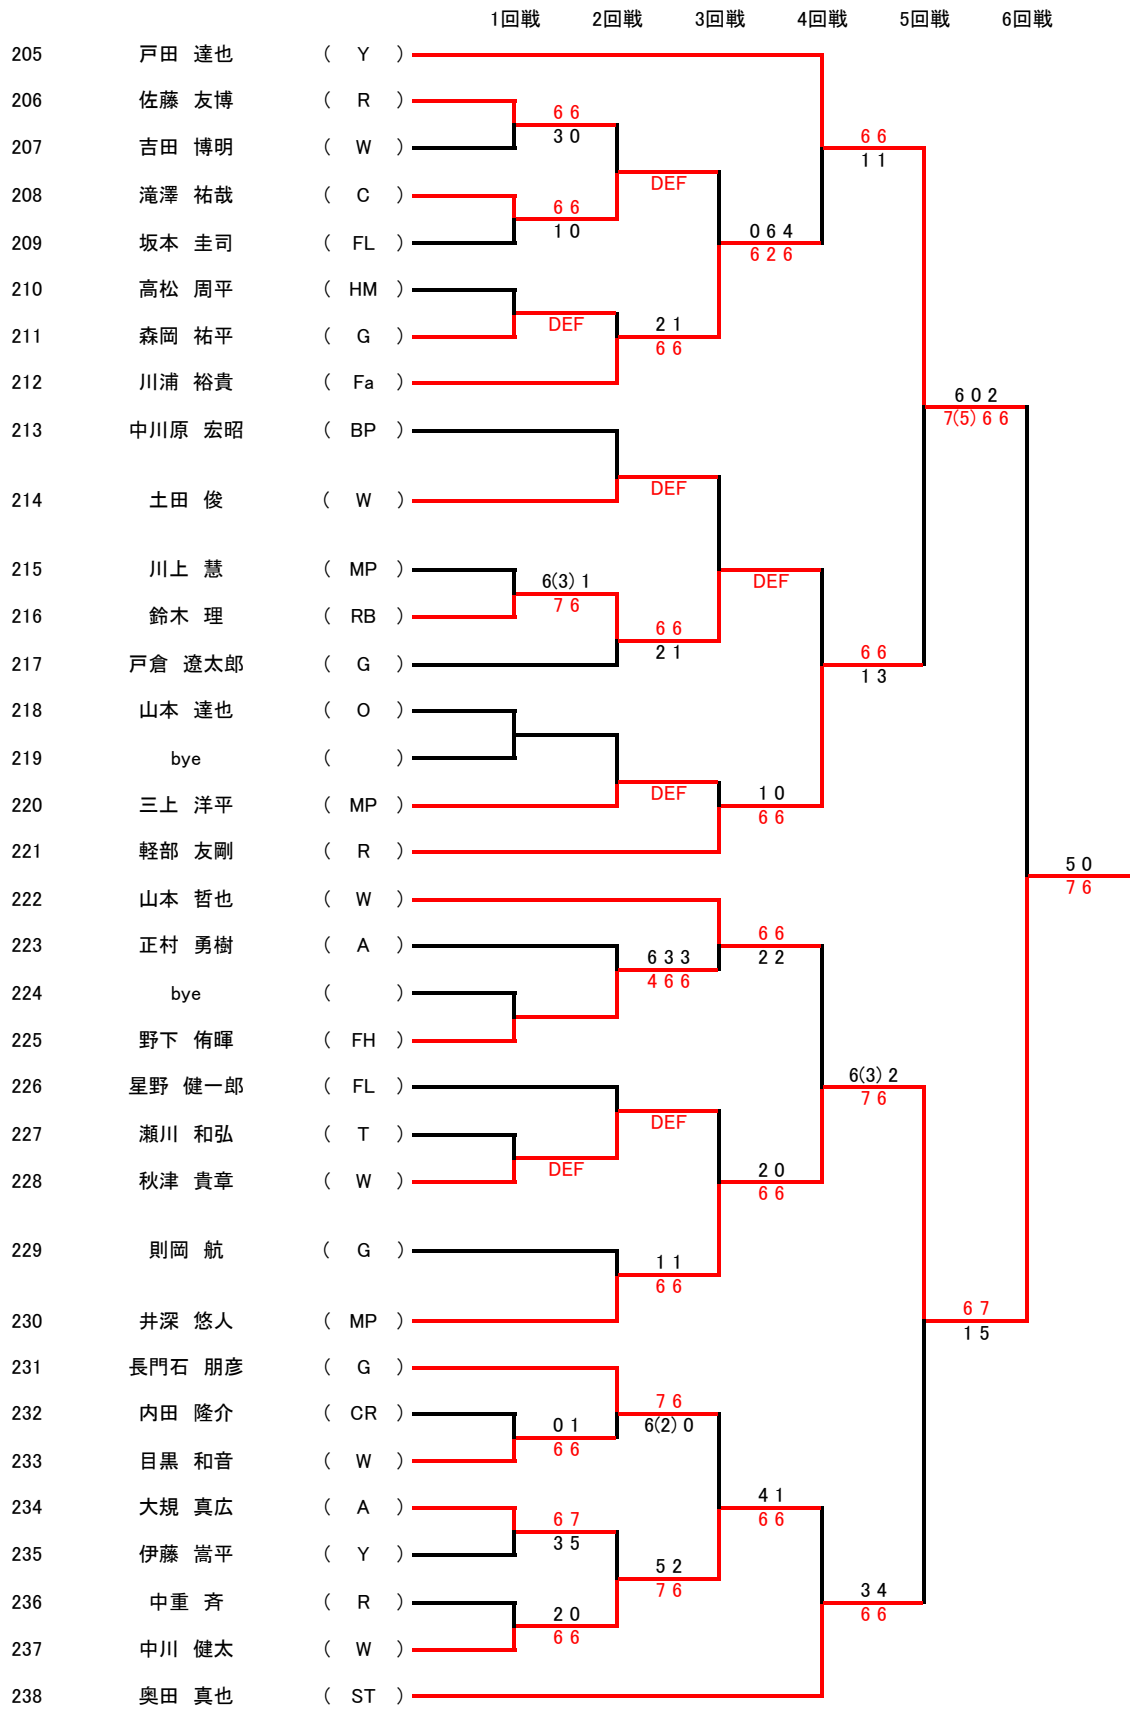

男子シングルス(7)