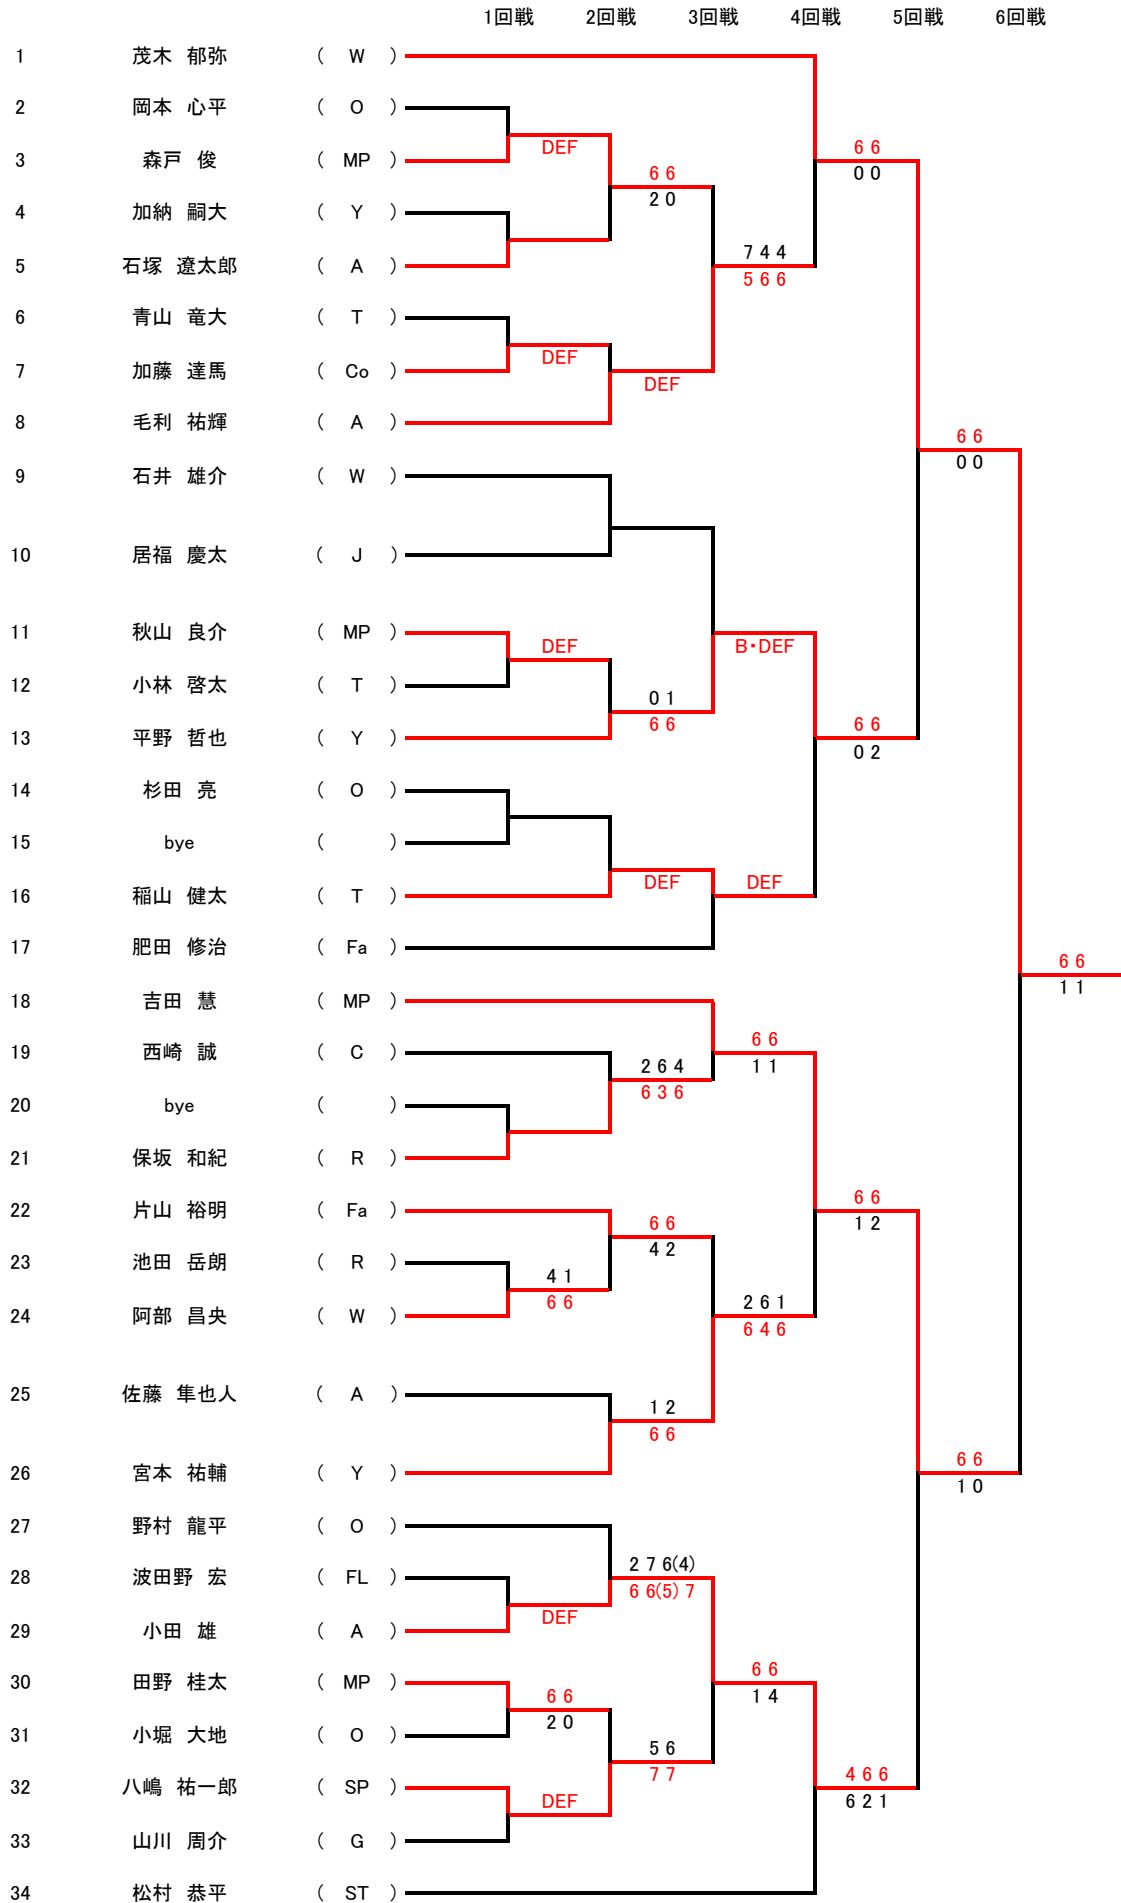

男子シングルス(1)

男子シングルス(2)

6回戦 5回戦 4回戦 3回戦 2回戦 1回戦

- 仲野 光 (MP) 35
- 鈴木 俊一郎 (CR) 36
- 鈴木 貴大 (A) 37
- 押山 睦 (J) 38
- 梁瀬 悠 (LN) 39
- 芦沢 謙太 (ST) 40
- 真畑 皓 (RB) 41
- 福井 康嗣 (FL) 42
- 川端 敏明 (W) 43
- 加藤 直也 (O) 44
- 江黒 遼太 (RV) 45
- 仲川 泰博 (A) 46
- 片岡 大典 (G) 47
- 森 啓太 (O) 48
- bye () 49
- 黒田 浩章 (T) 50
- 三浦 智己 (R) 51
- 酒匂 浩光 (T) 52
- 近藤 俊明 (A) 53
- bye () 54
- 山崎 駿一郎 (Y) 55
- 佐々木 駿 (RV) 56
- 中原 裕介 (LN) 57
- 岩下 智 (W) 58
- 木村 直樹 (HM) 59
- 村松 聖也 (PF) 60
- 豊田 修平 (R) 61
- 柳田 堯之 (G) 62
- 橋國 桂太 (T) 63
- 今西 拓麻 (OL) 64
- 金子 隆広 (J) 65
- 深沢 真也 (FL) 66
- 石渡 大地 (O) 67
- 井川 大輔 (Y) 68

男子シングルス(3)

男子シングルス(4)

6回戦 5回戦 4回戦 3回戦 2回戦 1回戦

- 足立 駿 (Y) 103
- 石井 将也 (T) 104
- 坂本 亮太 (C) 105
- 中村 慎介 (MP) 106
- 渡辺 宏司 (A) 107
- 薬丸 健太 (J) 108
- 越智 良馬 (G) 109
- 森川 航太 (O) 110
- 森 一真 (MP) 111
- 大野 信泰 (Fa) 112
- 藤巻 啓介 (O) 113
- 井野 宏輝 (Y) 114
- 岡崎 洋樹 (BP) 115
- 野口 欣彦 (LN) 116
- bye () 117
- 三澄 翔太 (W) 118
- 松下 清隆 (R) 119
- 小出 純 (W) 120
- 深澤 瞬 (MP) 121
- bye () 122
- 石井 隆広 (Y) 123
- 小林 大助 (G) 124
- 中島 光 (Y) 125
- 山中 勇輝 (MP) 126
- 渡辺 博樹 (G) 127
- 吉川 智裕 (W) 128
- 中山 雄平 (MP) 129
- 橋本 隆久 (RV) 130
- 福嶋 一樹 (PF) 131
- 國友 宏祐 (A) 132
- 小野 友彰 (O) 133
- 大塚 夏生 (J) 134
- 三上 智久 (T) 135
- 駿馬 拓行 (LN) 136

男子シングルス(6)

6回戦 5回戦 4回戦 3回戦 2回戦 1回戦

山田 佳幸	(W)	171
高山 直人	(G)	172
吉富 育朗	(MP)	173
飯田 嘉太	(Fa)	174
木原 潤也	(Y)	175
水谷 康太	(FL)	176
田原 将也	(R)	177
上野 耕平	(CR)	178
近藤 翔	(Y)	179
渡辺 桂太	(J)	180
三明 辰也	(A)	181
岑吉 翼	(W)	182
日高 淳	(SP)	183
武内 勇介	(Y)	184
bye	()	185
小島 大樹	(HM)	186
緒方 祥人	(BP)	187
中尾 光良	(Y)	188
大山 翔	(MP)	189
bye	()	190
内海 真一郎	(G)	191
沢田 陽太	(W)	192
奥西 孝輔	(WF)	193
坂井 和之	(A)	194
西山 堯	(R)	195
鞆谷 真一	(C)	196
瀬川 智太	(W)	197
三宅 健司	(PF)	198
宮内 孝啓	(Co)	199
山崎 晶太	(G)	200
豊田 隆一郎	(A)	201
高橋 拓也	(FH)	202
高橋 将希	(MP)	203
橋本 哲英	(O)	204