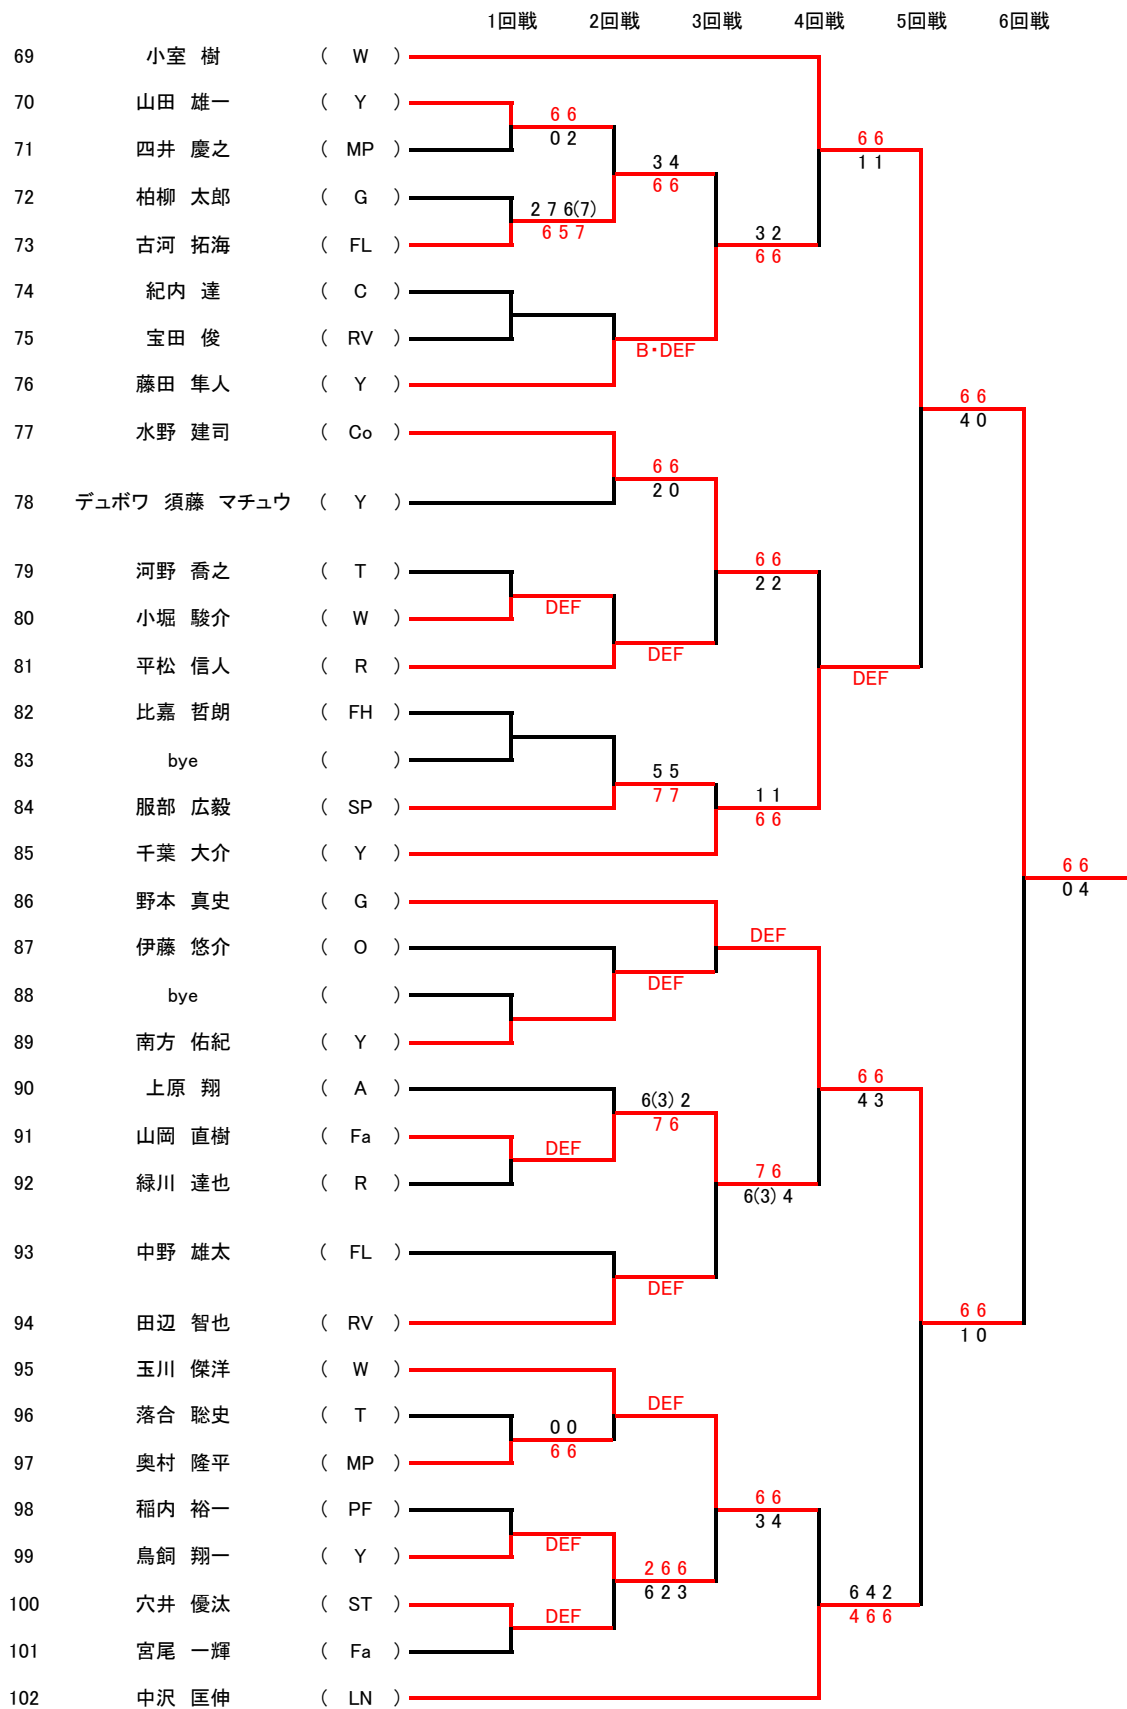

男子シングルス(1)

男子シングルス(2)

6回戦 5回戦 4回戦 3回戦 2回戦 1回戦

- 仲野 光 (MP) 35
- 鈴木 俊一郎 (CR) 36
- 鈴木 貴大 (A) 37
- 押山 睦 (J) 38
- 梁瀬 悠 (LN) 39
- 芦沢 謙太 (ST) 40
- 真畑 皓 (RB) 41
- 福井 康嗣 (FL) 42
- 川端 敏明 (W) 43
- 加藤 直也 (O) 44
- 江黒 遼太 (RV) 45
- 仲川 泰博 (A) 46
- 片岡 大典 (G) 47
- 森 啓太 (O) 48
- bye () 49
- 黒田 浩章 (T) 50
- 三浦 智己 (R) 51
- 酒匂 浩光 (T) 52
- 近藤 俊明 (A) 53
- bye () 54
- 山崎 駿一郎 (Y) 55
- 佐々木 駿 (RV) 56
- 中原 裕介 (LN) 57
- 岩下 智 (W) 58
- 木村 直樹 (HM) 59
- 村松 聖也 (PF) 60
- 豊田 修平 (R) 61
- 柳田 堯之 (G) 62
- 橋國 桂太 (T) 63
- 今西 拓麻 (OL) 64
- 金子 隆広 (J) 65
- 深沢 真也 (FL) 66
- 石渡 大地 (O) 67
- 井川 大輔 (Y) 68

男子シングルス(3)

男子シングルス(4)

6回戦 5回戦 4回戦 3回戦 2回戦 1回戦

- 足立 駿 (Y) 103
- 石井 将也 (T) 104
- 坂本 亮太 (C) 105
- 中村 慎介 (MP) 106
- 渡辺 宏司 (A) 107
- 薬丸 健太 (J) 108
- 越智 良馬 (G) 109
- 森川 航太 (O) 110
- 森 一真 (MP) 111
- 大野 信泰 (Fa) 112
- 藤巻 啓介 (O) 113
- 井野 宏輝 (Y) 114
- 岡崎 洋樹 (BP) 115
- 野口 欣彦 (LN) 116
- bye () 117
- 三澄 翔太 (W) 118
- 松下 清隆 (R) 119
- 小出 純 (W) 120
- 深澤 瞬 (MP) 121
- bye () 122
- 石井 隆広 (Y) 123
- 小林 大助 (G) 124
- 中島 光 (Y) 125
- 山中 勇輝 (MP) 126
- 渡辺 博樹 (G) 127
- 吉川 智裕 (W) 128
- 中山 雄平 (MP) 129
- 橋本 隆久 (RV) 130
- 福嶋 一樹 (PF) 131
- 國友 宏祐 (A) 132
- 小野 友彰 (O) 133
- 大塚 夏生 (J) 134
- 三上 智久 (T) 135
- 駿馬 拓行 (LN) 136