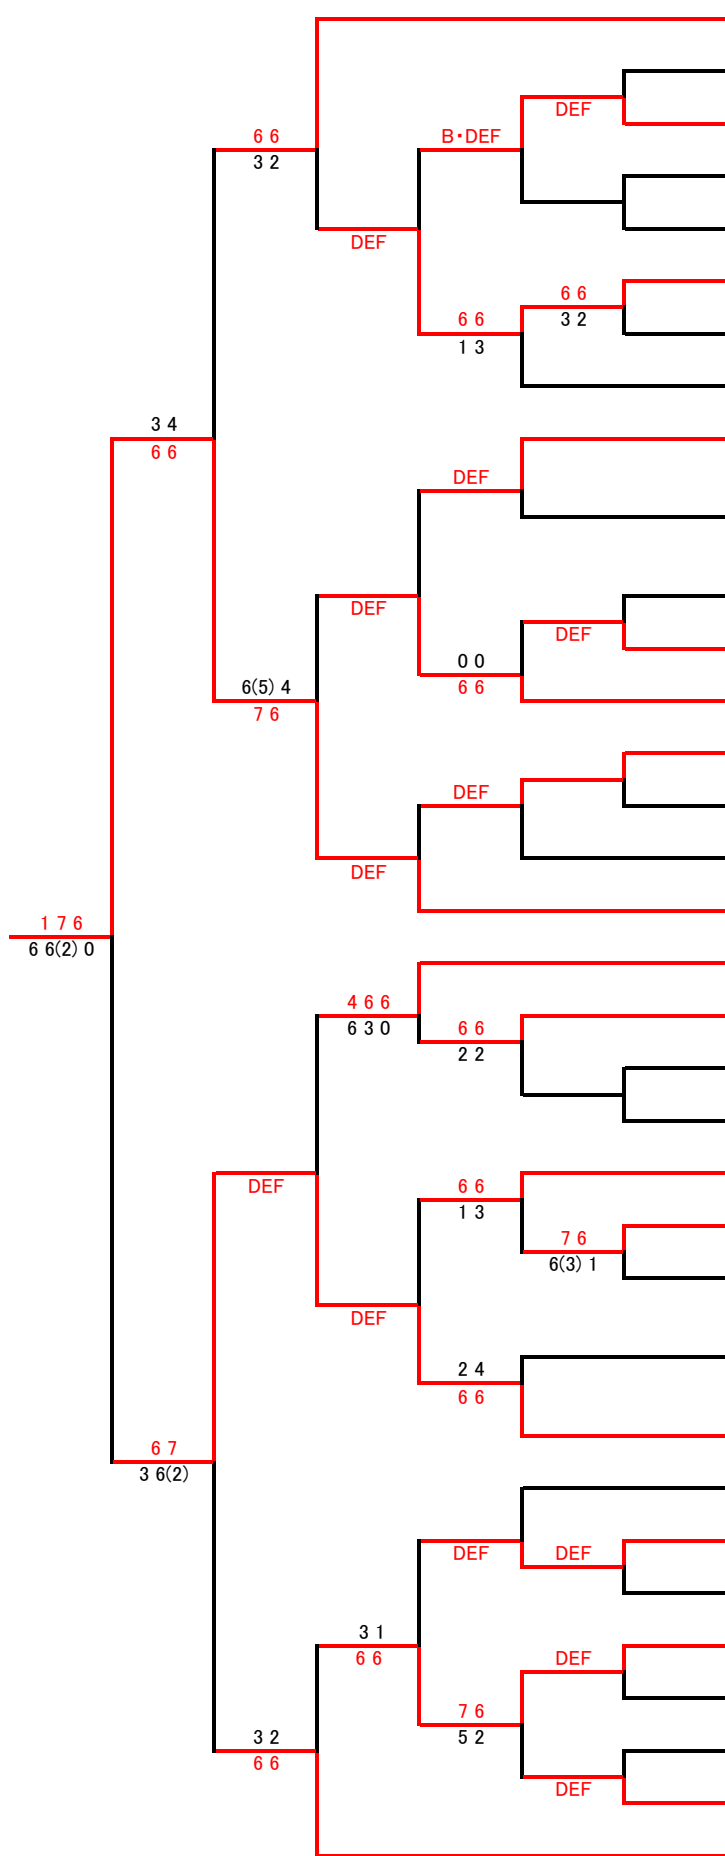

男子シングルス(1)

男子シングルス(2)

6回戦 5回戦 4回戦 3回戦 2回戦 1回戦

- 仲野 光 (MP) 35
- 鈴木 俊一郎 (CR) 36
- 鈴木 貴大 (A) 37
- 押山 睦 (J) 38
- 梁瀬 悠 (LN) 39
- 芦沢 謙太 (ST) 40
- 真畑 皓 (RB) 41
- 福井 康嗣 (FL) 42
- 川端 敏明 (W) 43
- 加藤 直也 (O) 44
- 江黒 遼太 (RV) 45
- 仲川 泰博 (A) 46
- 片岡 大典 (G) 47
- 森 啓太 (O) 48
- bye () 49
- 黒田 浩章 (T) 50
- 三浦 智己 (R) 51
- 酒匂 浩光 (T) 52
- 近藤 俊明 (A) 53
- bye () 54
- 山崎 駿一郎 (Y) 55
- 佐々木 駿 (RV) 56
- 中原 裕介 (LN) 57
- 岩下 智 (W) 58
- 木村 直樹 (HM) 59
- 村松 聖也 (PF) 60
- 豊田 修平 (R) 61
- 柳田 堯之 (G) 62
- 橋國 桂太 (T) 63
- 今西 拓麻 (OL) 64
- 金子 隆広 (J) 65
- 深沢 真也 (FL) 66
- 石渡 大地 (O) 67
- 井川 大輔 (Y) 68

男子シングルス(3)

男子シングルス(4)

6回戦 5回戦 4回戦 3回戦 2回戦 1回戦

- 足立 駿 (Y) 103
- 石井 将也 (T) 104
- 坂本 亮太 (C) 105
- 中村 慎介 (MP) 106
- 渡辺 宏司 (A) 107
- 薬丸 健太 (J) 108
- 越智 良馬 (G) 109
- 森川 航太 (O) 110
- 森 一真 (MP) 111
- 大野 信泰 (Fa) 112
- 藤巻 啓介 (O) 113
- 井野 宏輝 (Y) 114
- 岡崎 洋樹 (BP) 115
- 野口 欣彦 (LN) 116
- bye () 117
- 三澄 翔太 (W) 118
- 松下 清隆 (R) 119
- 小出 純 (W) 120
- 深澤 瞬 (MP) 121
- bye () 122
- 石井 隆広 (Y) 123
- 小林 大助 (G) 124
- 中島 光 (Y) 125
- 山中 勇輝 (MP) 126
- 渡辺 博樹 (G) 127
- 吉川 智裕 (W) 128
- 中山 雄平 (MP) 129
- 橋本 隆久 (RV) 130
- 福嶋 一樹 (PF) 131
- 國友 宏祐 (A) 132
- 小野 友彰 (O) 133
- 大塚 夏生 (J) 134
- 三上 智久 (T) 135
- 駿馬 拓行 (LN) 136

男子シングルス(6)

6回戦 5回戦 4回戦 3回戦 2回戦 1回戦

山田 佳幸	(W)	171
高山 直人	(G)	172
吉富 育朗	(MP)	173
飯田 嘉太	(Fa)	174
木原 潤也	(Y)	175
水谷 康太	(FL)	176
田原 将也	(R)	177
上野 耕平	(CR)	178
近藤 翔	(Y)	179
渡辺 桂太	(J)	180
三明 辰也	(A)	181
岑吉 翼	(W)	182
日高 淳	(SP)	183
武内 勇介	(Y)	184
bye	()	185
小島 大樹	(HM)	186
緒方 祥人	(BP)	187
中尾 光良	(Y)	188
大山 翔	(MP)	189
bye	()	190
内海 真一郎	(G)	191
沢田 陽太	(W)	192
奥西 孝輔	(WF)	193
坂井 和之	(A)	194
西山 堯	(R)	195
鞆谷 真一	(C)	196
瀬川 智太	(W)	197
三宅 健司	(PF)	198
宮内 孝啓	(Co)	199
山崎 晶太	(G)	200
豊田 隆一郎	(A)	201
高橋 拓也	(FH)	202
高橋 将希	(MP)	203
橋本 哲英	(O)	204