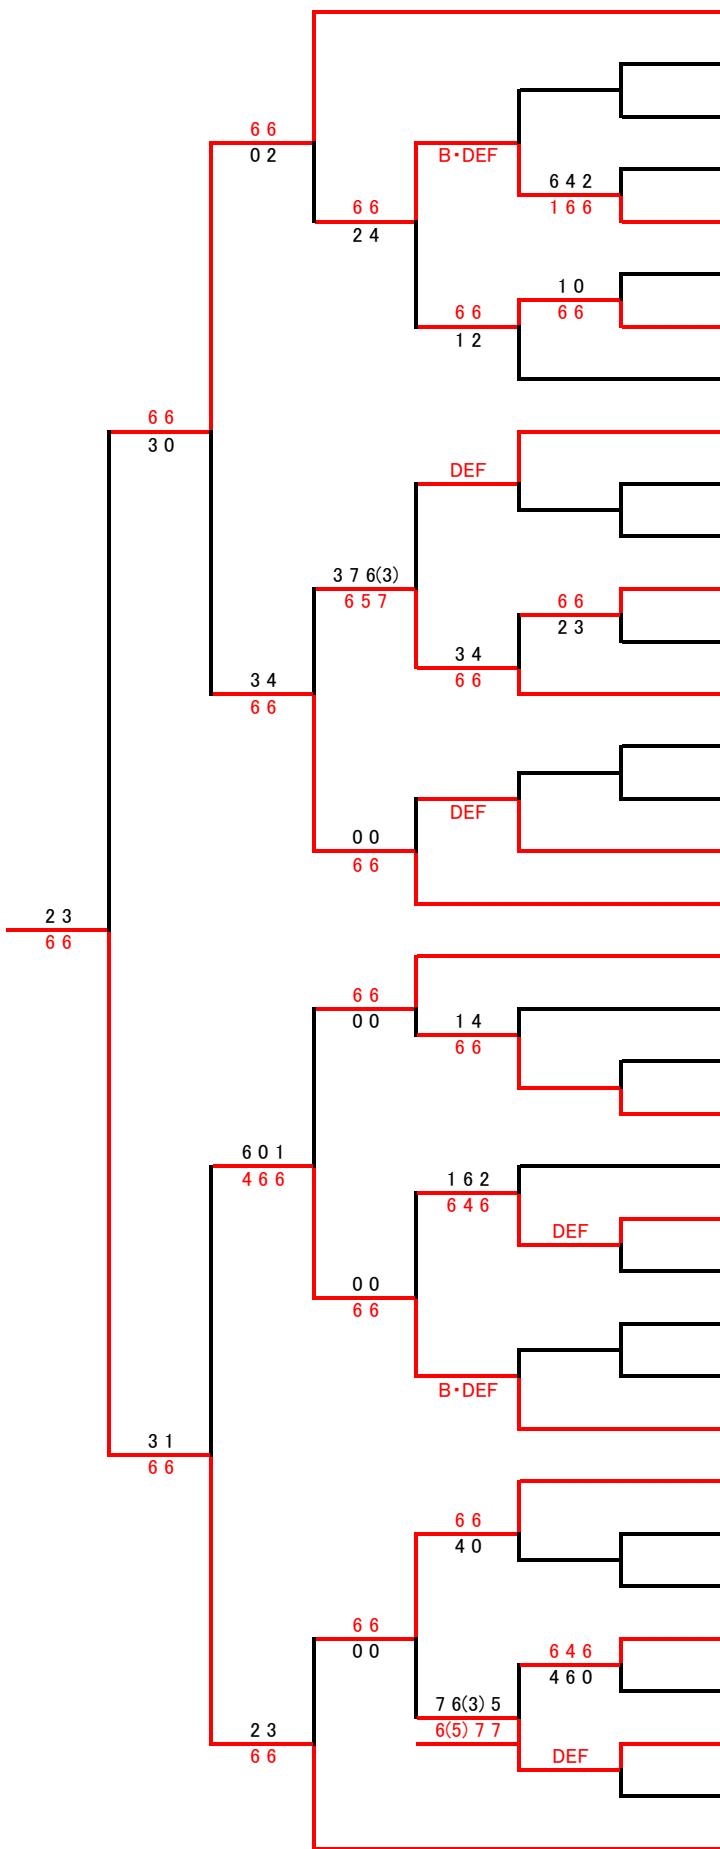

# 女子ダブルス(1)

# 女子ダブルス(2)

6回戦 5回戦 4回戦 3回戦 2回戦 1回戦

- 神山・越智 ( Y ) 37
- 中間・渡辺 ( Co ) 38
- 三浦・周 ( O ) 39
- 森田・弓削田 ( MP ) 40
- 大塚・宮岡 ( W ) 41
- 足立・大庭 ( O・T ) 42
- 古屋・村上 ( JH ) 43
- 村田・山下 ( FL ) 44
- 三浦・二宮 ( BP ) 45
- bye ( ) 46
- 入江・吉井 ( Fa ) 47
- 後藤・長澤 ( W ) 48
- 川田・佐藤 ( G ) 49
- 池田・漆迫 ( R ) 50
- 今岡・川瀬 ( J ) 51
- bye ( ) 52
- 中川・酒井 ( O ) 53
- 本永・森久保 ( G ) 54
- 沼島・真田 ( W ) 55
- 岡野・塚田 ( O ) 56
- bye ( ) 57
- 廣田・神保 ( T ) 58
- 廻谷・高幣 ( A ) 59
- 松尾・松村 ( Y ) 60
- 深田・佐藤 ( W ) 61
- 尾堂・玉田 ( Fa ) 62
- 田中・田邊 ( T ) 63
- 曾我・金子 ( MP ) 64
- 梅島・松野 ( Y ) 65
- bye ( ) 66
- 久保田・八谷 ( ST ) 67
- 斎藤・福間 ( G ) 68
- 鈴木・真柴 ( Y ) 69
- 朝日奈・渡辺 ( Y ) 70
- 平井・刈谷 ( Fa ) 71
- 石川・山口 ( MP ) 72