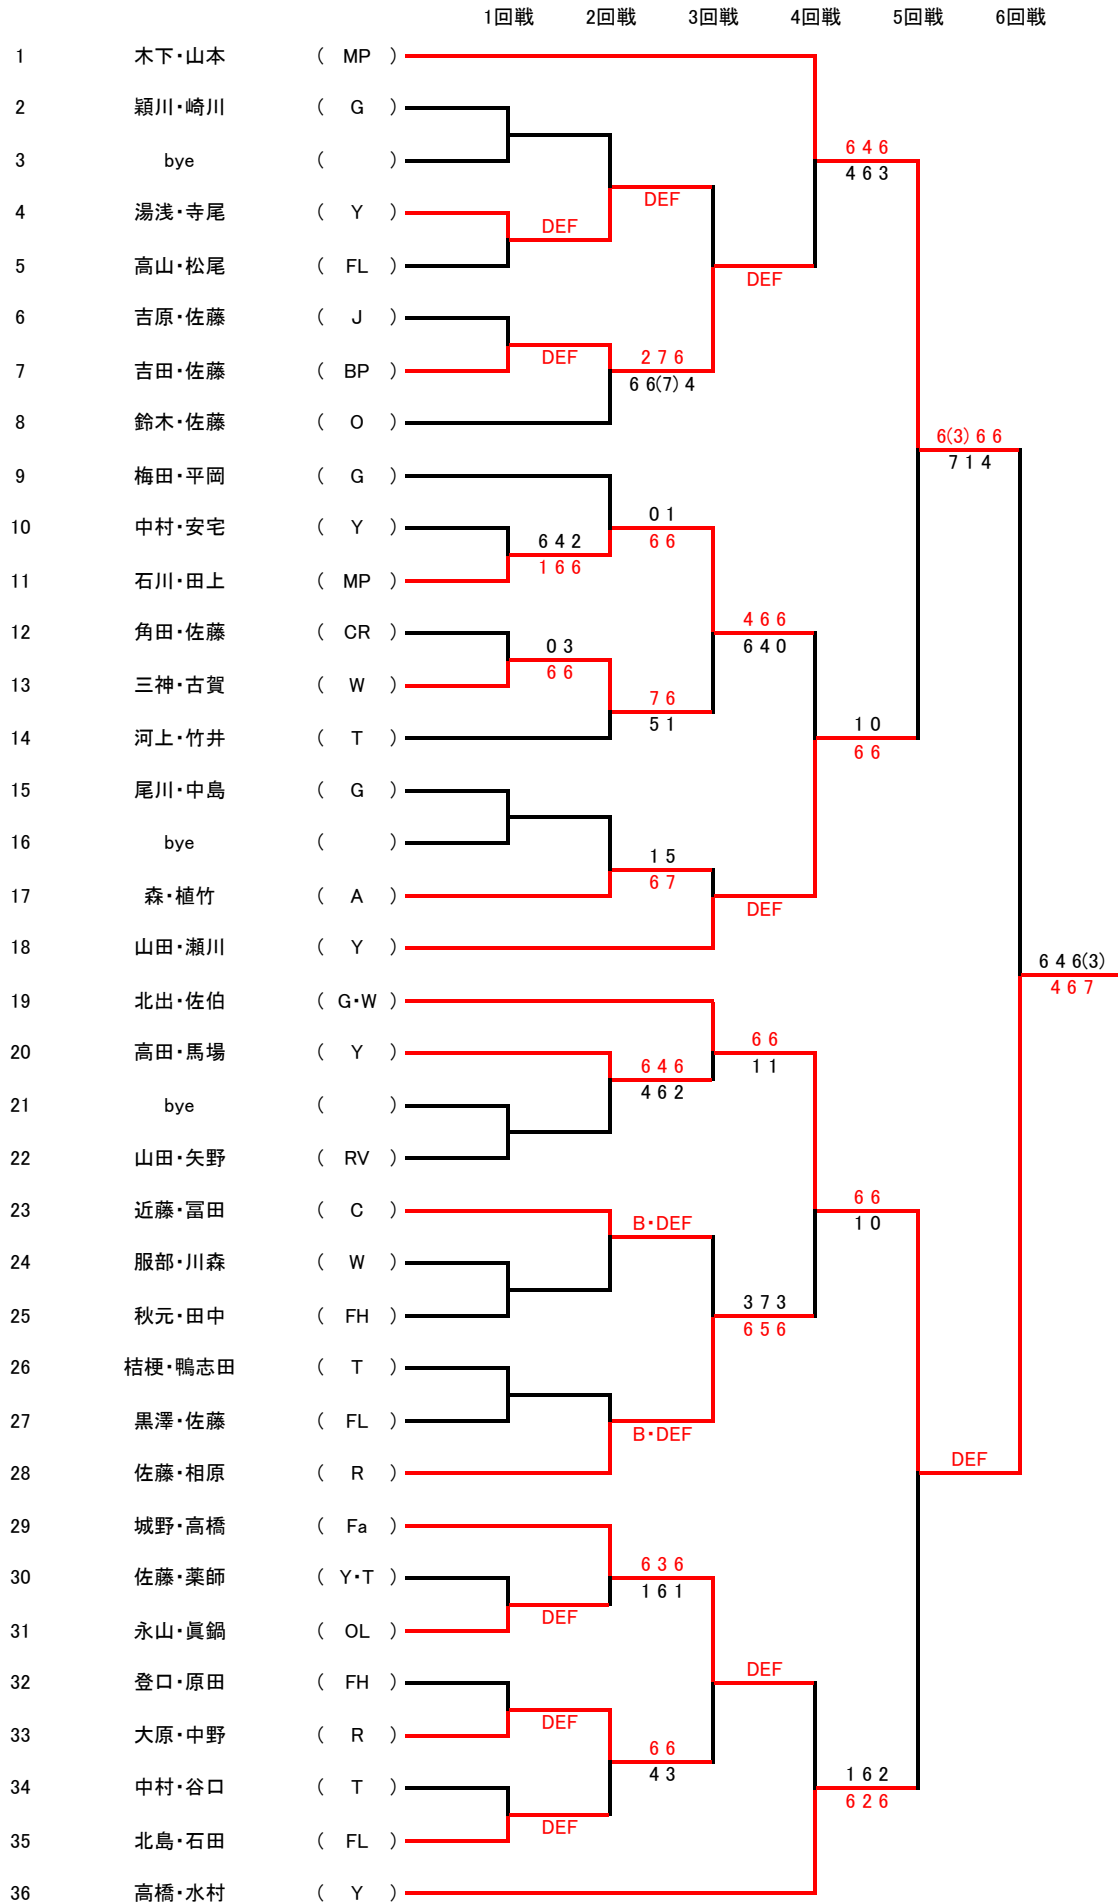

# 女子ダブルス(1)

# 女子ダブルス(2)

6回戦 5回戦 4回戦 3回戦 2回戦 1回戦

- 神山・越智 ( Y ) 37
- 中間・渡辺 ( Co ) 38
- 三浦・周 ( O ) 39
- 森田・弓削田 ( MP ) 40
- 大塚・宮岡 ( W ) 41
- 足立・大庭 ( O・T ) 42
- 古屋・村上 ( JH ) 43
- 村田・山下 ( FL ) 44
- 三浦・二宮 ( BP ) 45
- bye ( ) 46
- 入江・吉井 ( Fa ) 47
- 後藤・長澤 ( W ) 48
- 川田・佐藤 ( G ) 49
- 池田・漆迫 ( R ) 50
- 今岡・川瀬 ( J ) 51
- bye ( ) 52
- 中川・酒井 ( O ) 53
- 本永・森久保 ( G ) 54
- 沼島・真田 ( W ) 55
- 岡野・塚田 ( O ) 56
- bye ( ) 57
- 廣田・神保 ( T ) 58
- 廻谷・高幣 ( A ) 59
- 松尾・松村 ( Y ) 60
- 深田・佐藤 ( W ) 61
- 尾堂・玉田 ( Fa ) 62
- 田中・田邊 ( T ) 63
- 曾我・金子 ( MP ) 64
- 梅島・松野 ( Y ) 65
- bye ( ) 66
- 久保田・八谷 ( ST ) 67
- 斎藤・福間 ( G ) 68
- 鈴木・真柴 ( Y ) 69
- 朝日奈・渡辺 ( Y ) 70
- 平井・刈谷 ( Fa ) 71
- 石川・山口 ( MP ) 72