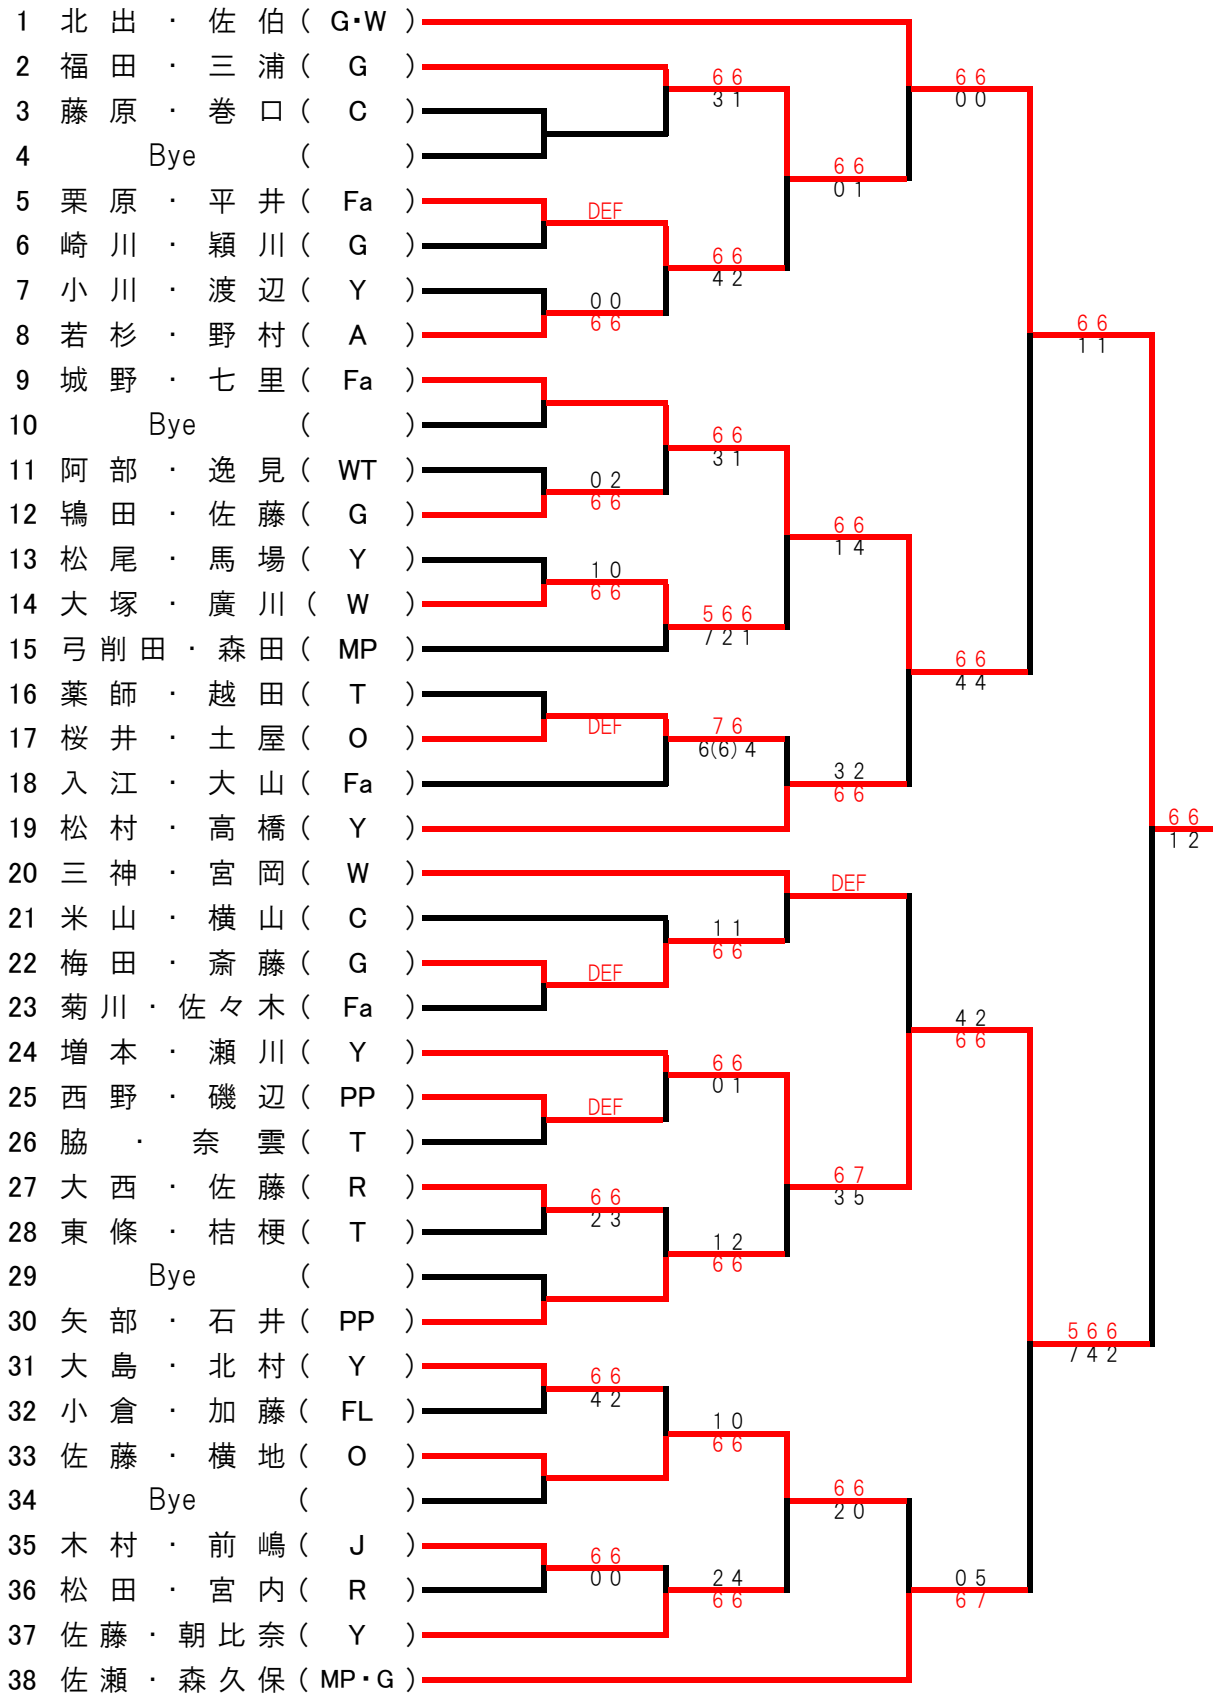

◇女子ダブルス(1)

1回戦 2回戦 3回戦 4回戦 5回戦 6回戦

◆女子ダブルス(2)

6回戦 5回戦 4回戦 3回戦 2回戦 1回戦