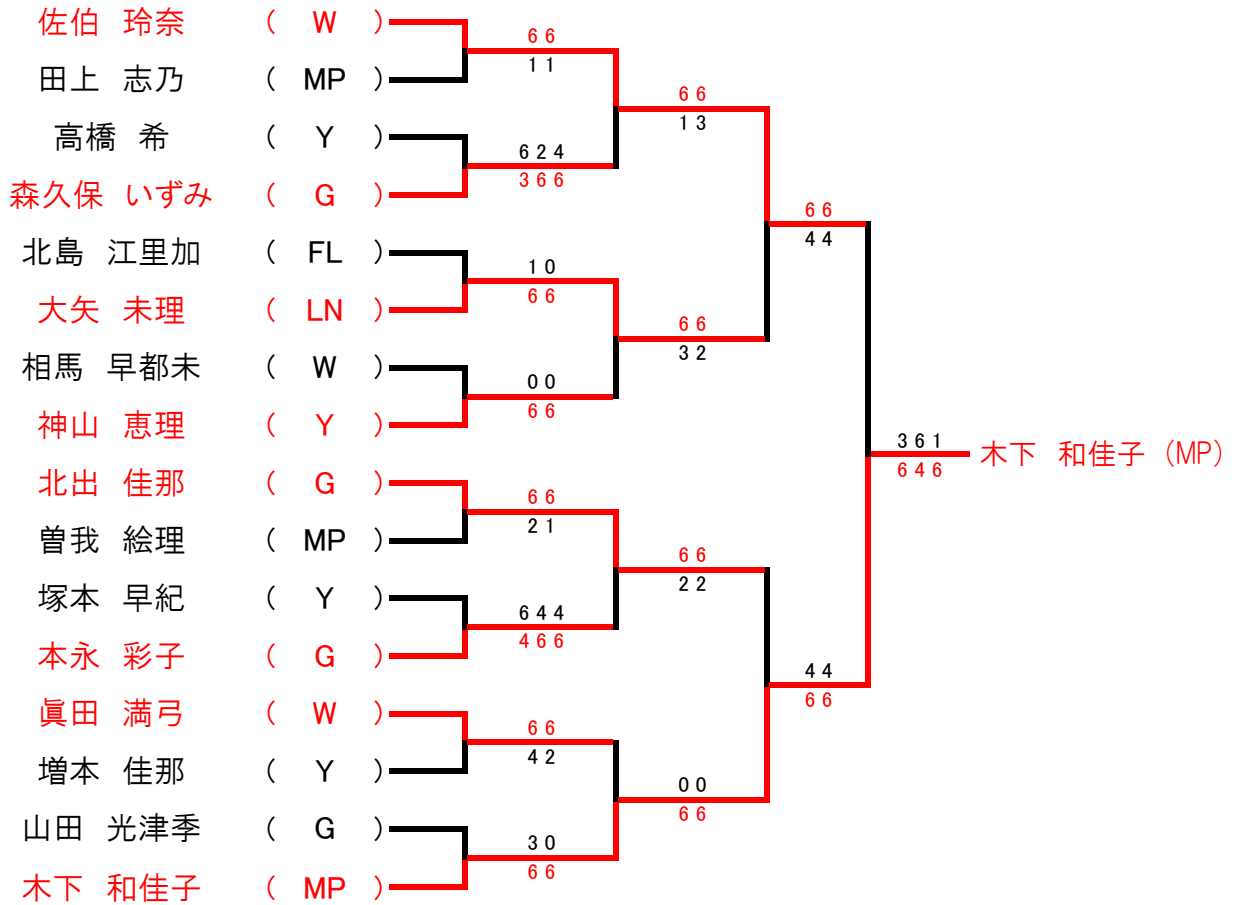

女子シングルス

Best16 進出者

オール決め 準々決勝 準決勝 決勝

女子ダブルス

Best8 進出者

オール決め 準決勝 決勝