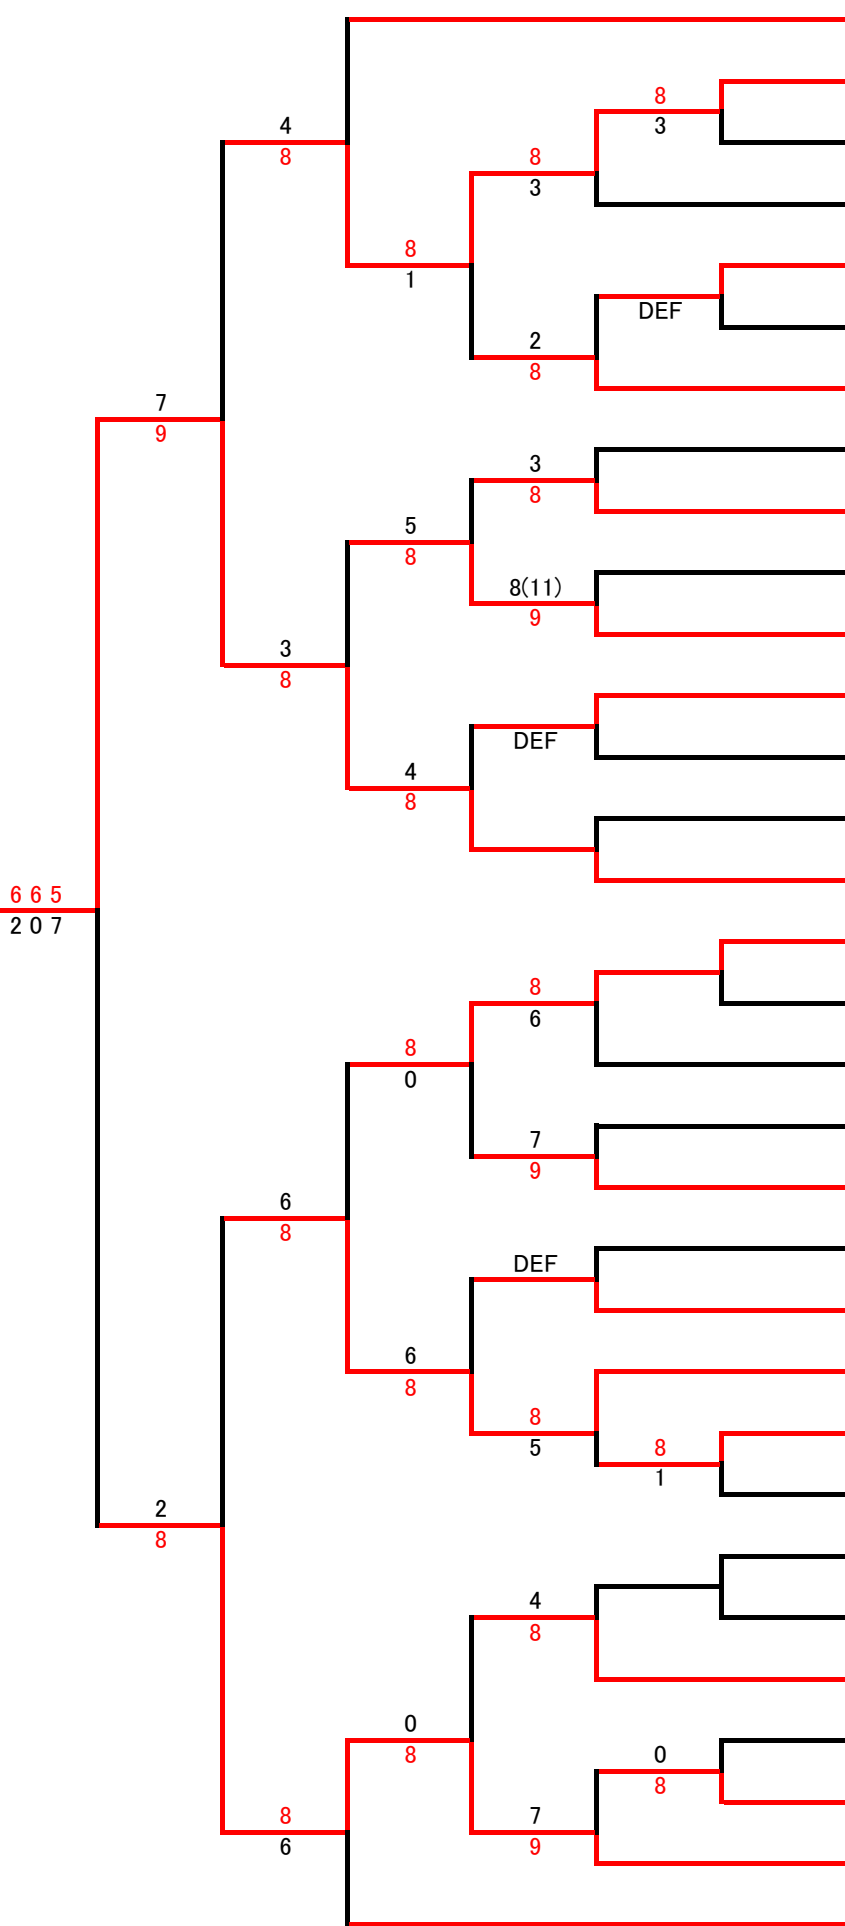

男子ダブルス(2)

6回戦 5回戦 4回戦 3回戦 2回戦 1回戦

- 小林・神保 (T) 33
- 田村・斉藤 (J) 34
- 山口・緒方 (JH) 35
- 富田・比嘉 (FH) 36
- 岡・細木 (Y) 37
- 杉原・権藤 (R) 38
- 柴田・森口 (RV) 39
- 及川・吉井 (Co) 40
- 小林・渡邊 (RB) 41
- 斎藤・黒田 (T) 42
- 相原・一瀬 (HM) 43
- 堀・上向 (J) 44
- 竹内・高橋 (JH) 45
- bye 46
- 吉次・肥田 (Fa) 47**
- 井上・長沢 (LN) 48
- bye 49
- 山本・隅田 (PP) 50
- 山田・佐藤 (A) 51
- 西澤・稲葉 (FH) 52
- 安藤・藤江 (T) 53
- 鈴木・中村 (RB) 54
- 片山・本橋 (LN) 55
- 堀内・金子 (J) 56
- 千葉・久保田 (Co) 57
- 小澤・金橋 (C) 58
- bye 59
- 大多・田中 (BP) 60
- 相蘇・江頭 (ST) 61
- 小林・森川 (G・RB) 62
- 海川・渡辺 (RV) 63
- 井澤・堀内 (Y) 64