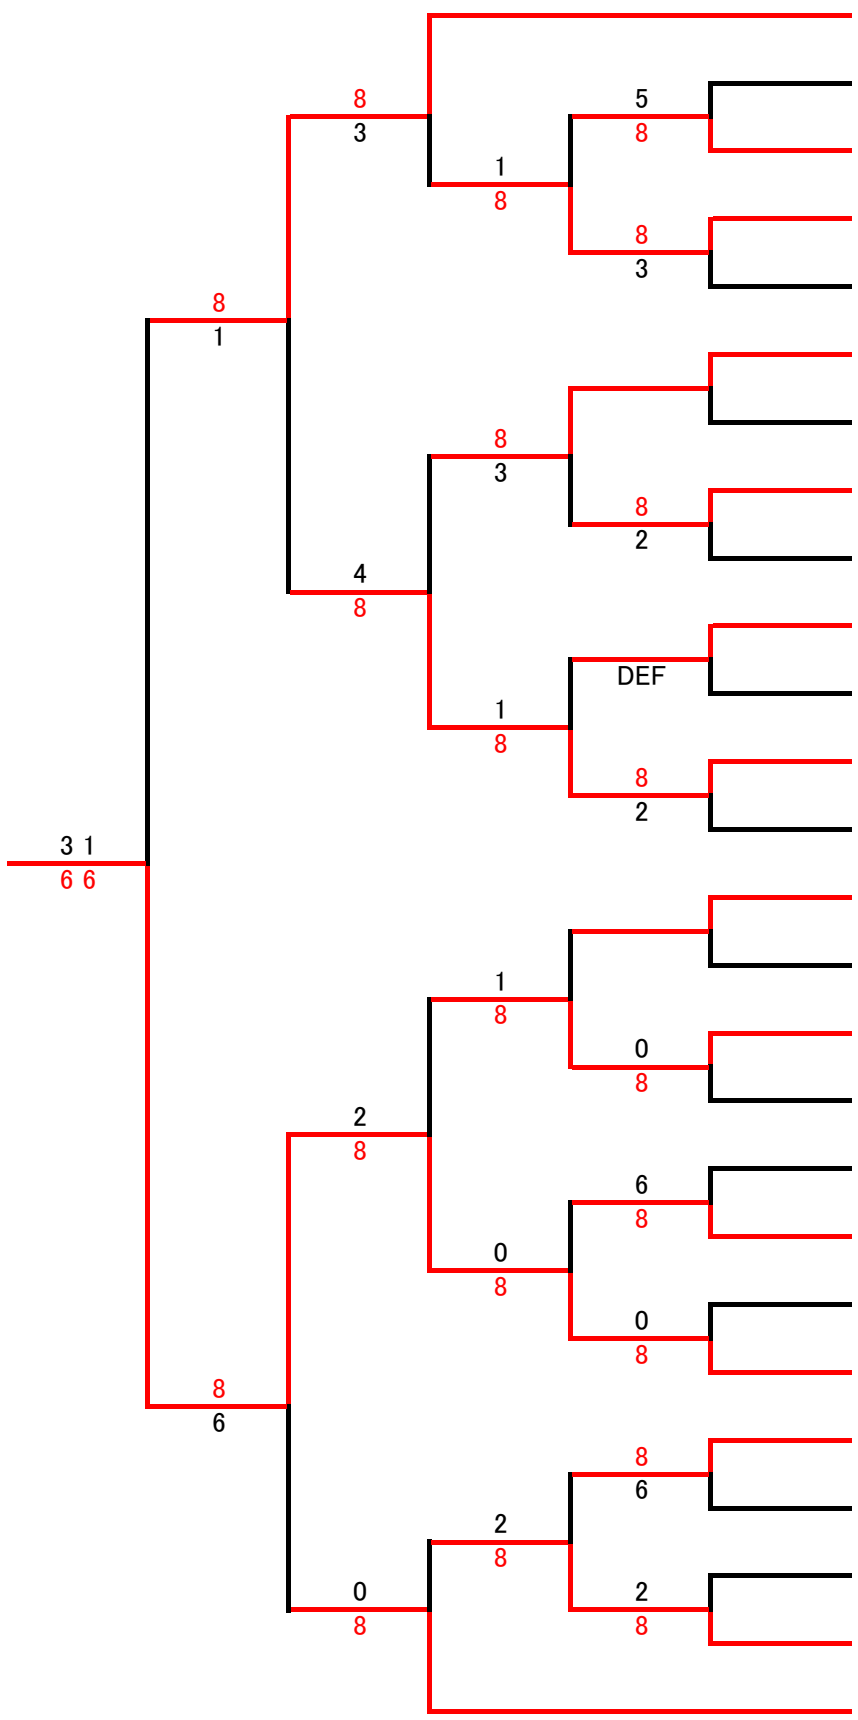

# 女子ダブルス(1)

# 女子ダブルス(2)

5回戦      4回戦      3回戦      2回戦      1回戦

- 米林・河上 ( T )
- 阿部・根本 ( RV )
- 尾川・中島 ( G )
- 加邊・藤田 ( FL )
- 田辺・本地 ( BP )
- 清水・岡本 ( Co )
- bye
- 高際・酒井 ( O )
- 望月・高柳 ( RV )
- 吉江・仁藤 ( Co )
- 西松・中村 ( OL )
- 星屋・大和地 ( Y )
- 藤丸・寺門 ( RV )
- 石黒・水原 ( G )
- bye
- 松本・請 ( JH )
- 京・石渡 ( OL )
- 久代・富澤 ( C )
- 内野・河原 ( RB )
- 中沢・田邊 ( MP )
- 十時・檜橋 ( A )**
- 前山・山根 ( CR )
- 中村・渡辺 ( G )
- 中村・寺田 ( RV )
- 足立・岡野 ( O )
- 薬師・越田 ( T )

21

22

23

24

25

26

27

28

37

38

39

40

41

42

43

44