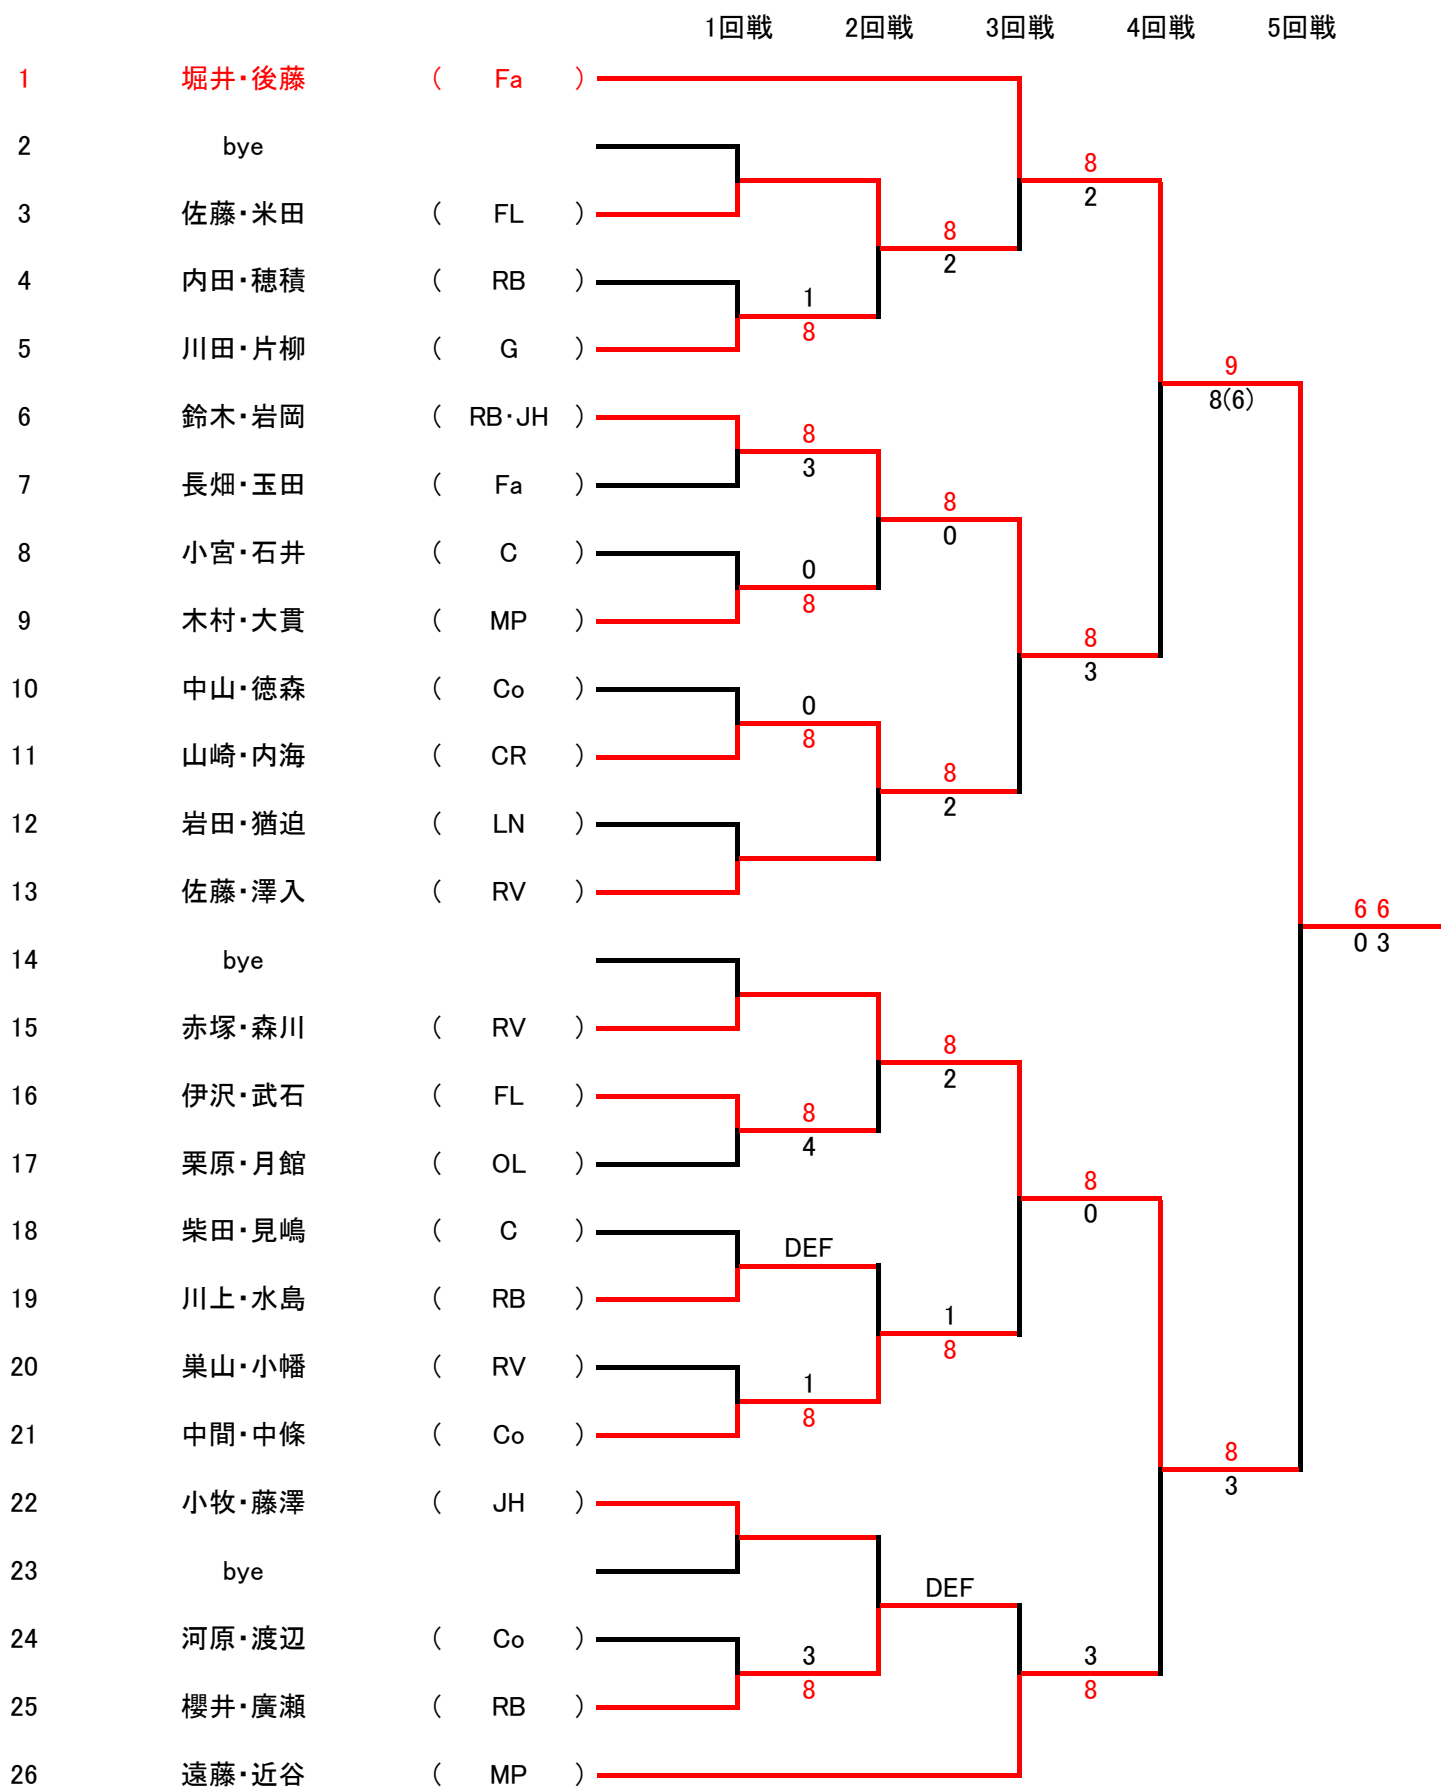

# 女子ダブルス(1)

# 女子ダブルス(2)

5回戦      4回戦      3回戦      2回戦      1回戦

- 米林・河上 ( T )
- 阿部・根本 ( RV )
- 尾川・中島 ( G )
- 加邊・藤田 ( FL )
- 田辺・本地 ( BP )
- 清水・岡本 ( Co )
- bye
- 高際・酒井 ( O )
- 望月・高柳 ( RV )
- 吉江・仁藤 ( Co )
- 西松・中村 ( OL )
- 星屋・大和地 ( Y )
- 藤丸・寺門 ( RV )
- 石黒・水原 ( G )
- bye
- 松本・請 ( JH )
- 京・石渡 ( OL )
- 久代・富澤 ( C )
- 内野・河原 ( RB )
- 中沢・田邊 ( MP )
- 十時・檜橋 ( A )**
- 前山・山根 ( CR )
- 中村・渡辺 ( G )
- 中村・寺田 ( RV )
- 足立・岡野 ( O )
- 薬師・越田 ( T )

21

22

23

24

25

26

27

28

37

38

39

40

41

42

43

44