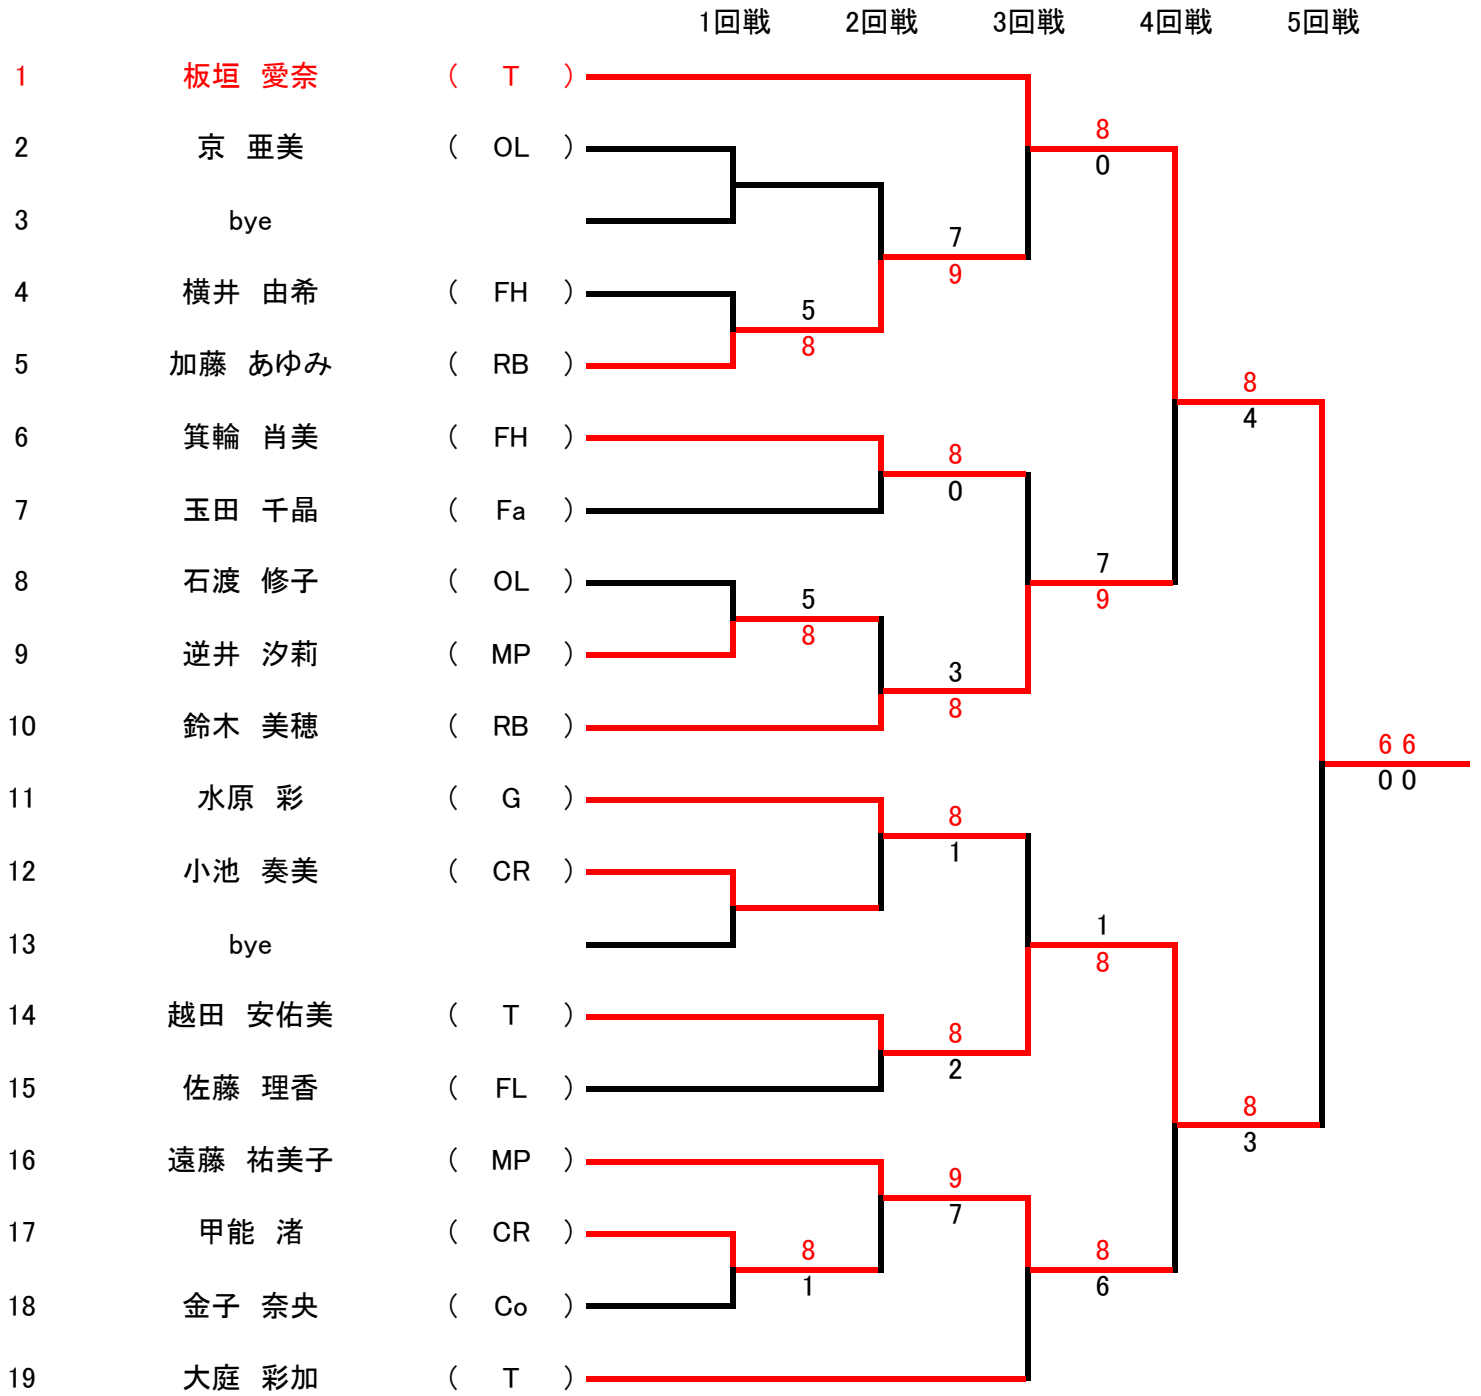

女子シングルス(1)

女子シングルス(2)

5回戦 4回戦 3回戦 2回戦 1回戦

後藤 裕香	(Fa)	21
松本 有未	(JH)	22
田辺 聡美	(BP)	23
河原 恵理華	(Co)	24
中沢 まゆ	(MP)	25
石黒 由貴	(G)	26
bye		27
上田 さおり	(BP)	28
石田 久美子	(FH)	29
渡辺 紗知	(G)	30
鈴木 智子	(FL)	31
榎橋 優衣	(A)	32
荻島 美香	(JH)	33
管野 陽子	(CR)	34
田邊 由佳	(MP)	35
北埜 文香	(O)	36
山崎 美幸	(CR)	37
小牧 華子	(JH)	38
谷川 亜悠美	(RB)	39
米林 由夏	(T)	40
加藤 有喜	(FL)	41