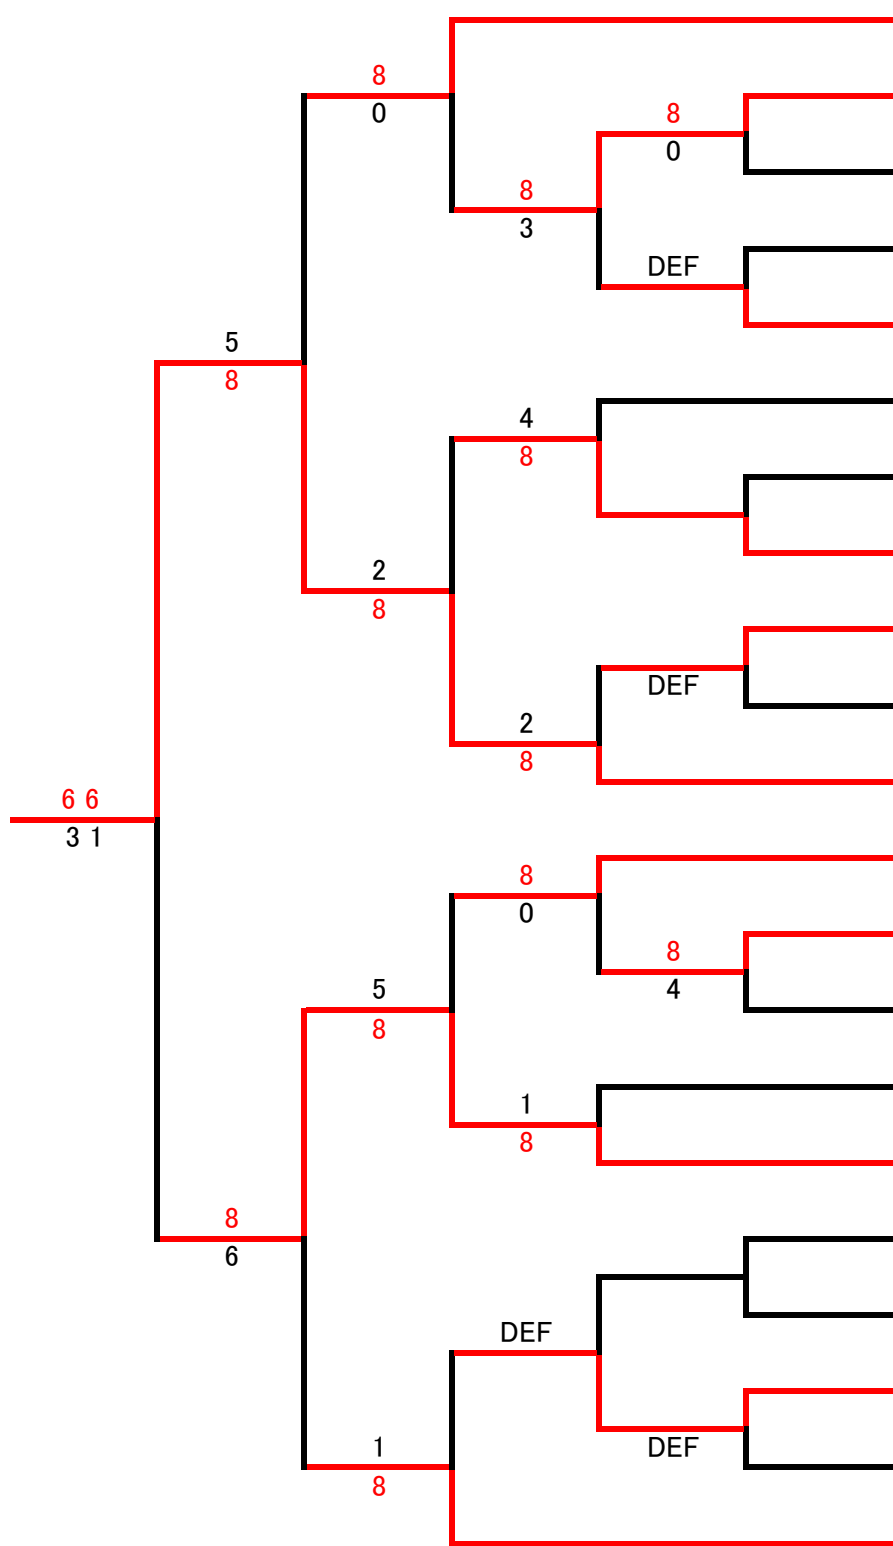

女子シングルス(1)

女子シングルス(2)

5回戦 4回戦 3回戦 2回戦 1回戦

後藤 裕香	(Fa)	21
松本 有未	(JH)	22
田辺 聡美	(BP)	23
河原 恵理華	(Co)	24
中沢 まゆ	(MP)	25
石黒 由貴	(G)	26
bye		27
上田 さおり	(BP)	28
石田 久美子	(FH)	29
渡辺 紗知	(G)	30
鈴木 智子	(FL)	31
榎橋 優衣	(A)	32
荻島 美香	(JH)	33
管野 陽子	(CR)	34
田邊 由佳	(MP)	35
北埜 文香	(O)	36
山崎 美幸	(CR)	37
小牧 華子	(JH)	38
谷川 亜悠美	(RB)	39
米林 由夏	(T)	40
加藤 有喜	(FL)	41